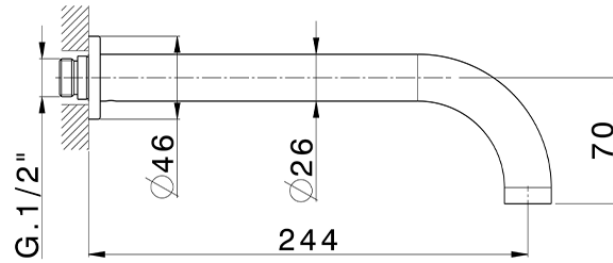

Parte esterna lavabo a parete BARCELONA_BA013516

BA013516

<https://www.cisal.it/parte-esterna-lavabo-a-parete-barcelona-ba013516>

Serie's code	Size XX
CX 1351	20-35
CF 1351	20-35
CX 0331	20-35
CF 0331	20-35
CX 0200	20-35
CF 0200	20-35
BA 1351	20-35
GS 1351	20-35
GL 1351	20-35
MN 1351	20-35
LN 1351	20-35
LV 1351	33-48
LY 1351	33-48
CU 1351	33-48
SM 1351	30-45
AA 1351	10-30
AC 1351	10-30
AR 1351	15-25
PZ 1351	10-30
RG 1351	10-30
TS 1351	10-30
VT 1351	10-30
CS 1351	10-30
WA 1351	45-68
X1 1351	33-45
X2 1351	33-45
X3 1351	33-45
X4 1351	33-45
X5 1351	33-45
RI 1351	20-35
RM 1351	20-35

Limiti di tolleranza superficie piastrelle
 Adjustment limits for finished tile surface
 Limites de tolérance surface carrelage
 Fliesenoberfläche
 Superficie del azulejo

ZA033510

<https://www.cisal.it/parte-incasso-lavabo-a-parete-incasso-za033510>