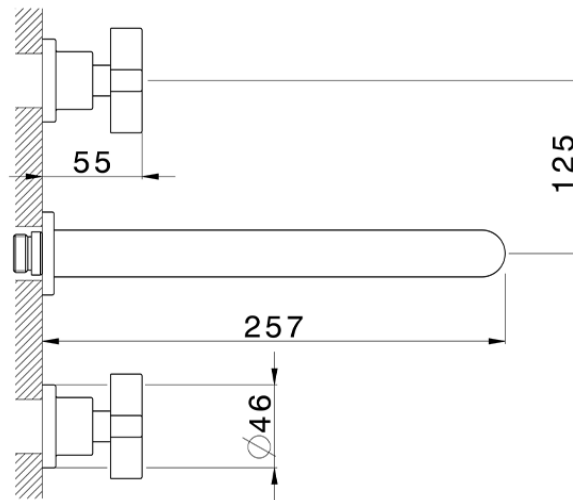

Parte esterna lavabo a parete BARCELONA_BA013516

BA013516

<https://www.cisal.it/parte-esterna-lavabo-a-parete-barcelona-ba013516>

Serie's code	Size XX
CX 1351	20-35
CF 1351	20-35
CX 0331	20-35
CF 0331	20-35
CX 0200	20-35
CF 0200	20-35
BA 1351	20-35
GS 1351	20-35
GL 1351	20-35
MN 1351	20-35
LN 1351	20-35
LV 1351	33-48
LY 1351	33-48
CU 1351	33-48
SM 1351	30-45
AA 1351	10-30
AC 1351	10-30
AR 1351	15-25
PZ 1351	10-30
RG 1351	10-30
TS 1351	10-30
VT 1351	10-30
CS 1351	10-30
WA 1351	45-68
X1 1351	33-45
X2 1351	33-45
X3 1351	33-45
X4 1351	33-45
X5 1351	33-45
RI 1351	20-35
RM 1351	20-35

Limiti di tolleranza superficie piastrelle
 Adjustment limits for finished tile surface
 Limites de tolérance surface carrelage
 Fliesenoberfläche
 Superficie del azulejo

ZA033510

<https://www.cisal.it/parte-incasso-lavabo-a-parete-incasso-za033510>