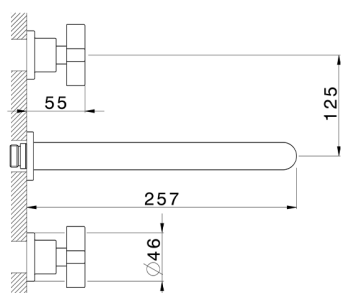

Parte esterna lavabo a parete BARCELONA_BA013516

MODELLO **BA013516**

Parte esterna lavabo a parete, senza parte incasso, per art. ZA033510

FINITURE DISPONIBILI

-  **21** 21 Cromo
-  **2A** 2A Nichel Satinato Spazzolato
-  **40** 40 Nero Opaco

CARATTERISTICHE

Installazione **Incasso**
 Parti Incasso necessarie **ZA033510**

Parte incasso lavabo a parete INCASSO_ZA033510

MODELLO **ZA033510**

Parte incasso lavabo a parete, con due vitoni destri

FINITURE DISPONIBILI