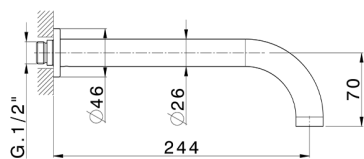

Parte esterna lavabo a parete BARCELONA_BA013516

MODELLO **BA013516**

Parte esterna lavabo a parete, senza parte incasso, per art. ZA033510

FINITURE DISPONIBILI

-  **21** 21 Cromo
-  **2A** 2A Nichel Satinato Spazzolato
-  **40** 40 Nero Opaco

CARATTERISTICHE

Installazione **Incasso**
 Parti Incasso necessarie **ZA033510**

Parte incasso lavabo a parete INCASSO_ZA033510

MODELLO **ZA033510**

Parte incasso lavabo a parete, con due vitoni destri

FINITURE DISPONIBILI