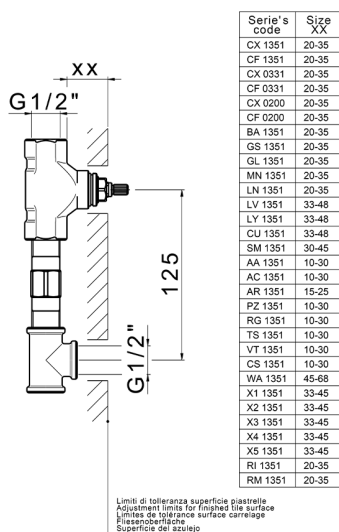

Parte incasso lavabo a parete INCASSO_ZA033510

MODELLO **ZA033510**

Parte incasso lavabo a parete, con due vitoni destri

FINITURE DISPONIBILI

CARATTERISTICHE

Incasso **1**

2026-04-30