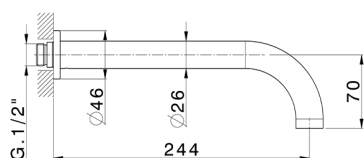

Parte esterna lavabo a parete BARCELONA_BA013516

MODELLO **BA013516**

Parte esterna lavabo a parete, senza parte incasso, per art. ZA033510

FINITURE DISPONIBILI

-  **21** 21 Cromo
-  **2A** 2A Nichel Satinato Spazzolato
-  **40** 40 Nero Opaco

CARATTERISTICHE

Installazione **Incasso**
 Parti Incasso necessarie **ZA033510**

Parte incasso lavabo a parete INCASSO_ZA033510

MODELLO **ZA033510**

Parte incasso lavabo a parete, con due vitoni destri

FINITURE DISPONIBILI