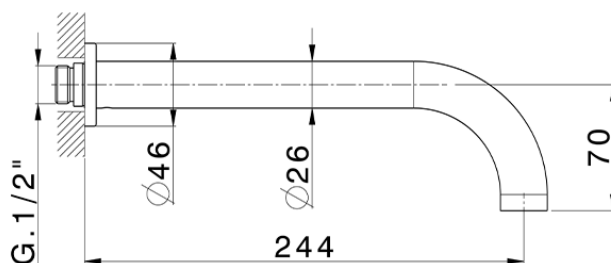

Parte esterna lavabo a parete BARCELONA_BA013516

BA013516

<https://www.cisal.it/parte-esterna-lavabo-a-parete-barcelona-ba013516>

Serie's code	Size XX
CX 1351	20-35
CF 1351	20-35
CX 0331	20-35
CF 0331	20-35
CX 0200	20-35
CF 0200	20-35
BA 1351	20-35
GS 1351	20-35
GL 1351	20-35
MN 1351	20-35
LN 1351	20-35
LV 1351	33-48
LY 1351	33-48
CU 1351	33-48
SM 1351	30-45
AA 1351	10-30
AC 1351	10-30
AR 1351	15-25
PZ 1351	10-30
RG 1351	10-30
TS 1351	10-30
VT 1351	10-30
CS 1351	10-30
WA 1351	45-68
X1 1351	33-45
X2 1351	33-45
X3 1351	33-45
X4 1351	33-45
X5 1351	33-45
RI 1351	20-35
RM 1351	20-35

Limiti di tolleranza superficie piastrelle
 Adjustment limits for finished tile surface
 Limites de tolérance surface carrelage
 Fliesenoberfläche
 Superficie del azulejo

ZA033510

<https://www.cisal.it/parte-incasso-lavabo-a-parete-incasso-za033510>