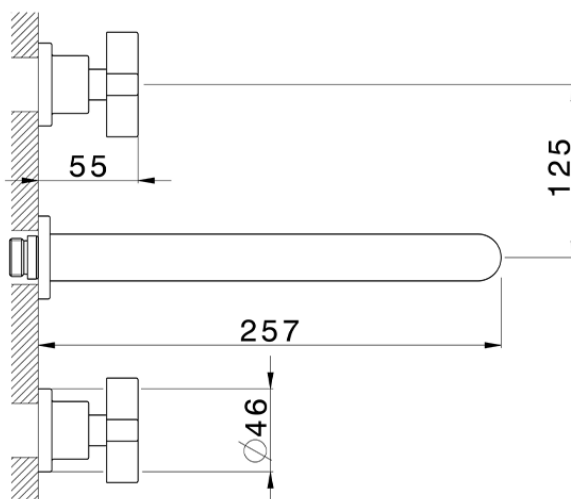

Parte esterna lavabo a parete BARCELONA_BA013516

BA013516

<https://www.cisal.it/parte-esterna-lavabo-a-parete-barcelona-ba013516>

Serie's code	Size XX
CX 1351	20-35
CF 1351	20-35
CX 0331	20-35
CF 0331	20-35
CX 0200	20-35
CF 0200	20-35
BA 1351	20-35
GS 1351	20-35
GL 1351	20-35
MN 1351	20-35
LN 1351	20-35
LV 1351	33-48
LY 1351	33-48
CU 1351	33-48
SM 1351	30-45
AA 1351	10-30
AC 1351	10-30
AR 1351	15-25
PZ 1351	10-30
RG 1351	10-30
TS 1351	10-30
VT 1351	10-30
CS 1351	10-30
WA 1351	45-68
X1 1351	33-45
X2 1351	33-45
X3 1351	33-45
X4 1351	33-45
X5 1351	33-45
RI 1351	20-35
RM 1351	20-35

Limiti di tolleranza superficie piastrelle
 Adjustment limits for finished tile surface
 Limites de tolérance surface carrelage
 Fliesenoberfläche
 Superficie del azulejo

ZA033510

<https://www.cisal.it/parte-incasso-lavabo-a-parete-incasso-za033510>