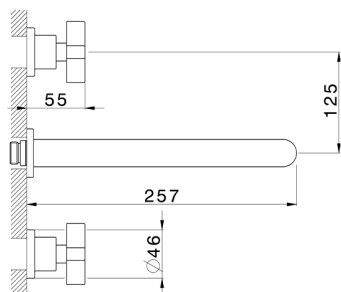

Parte esterna lavabo a parete BARCELONA_BA013516

MODELLO **BA013516**

Parte esterna lavabo a parete, senza parte incasso, per art. ZA033510

FINITURE DISPONIBILI

-  **21** 21 Cromo
-  **2A** 2A Nichel Satinato Spazzolato
-  **40** 40 Nero Opaco

CARATTERISTICHE

Installazione **Incasso**
 Parti Incasso necessarie **ZA033510**

Parte incasso lavabo a parete INCASSO_ZA033510

MODELLO **ZA033510**

Parte incasso lavabo a parete, con due vitoni destri

FINITURE DISPONIBILI