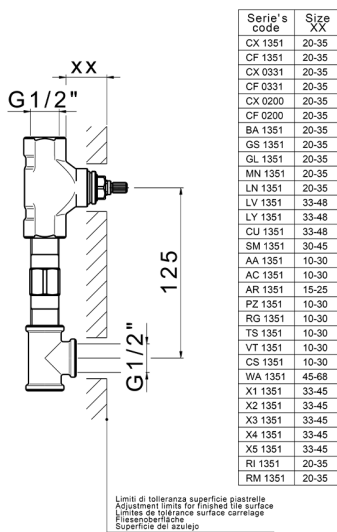

Parte incasso lavabo a parete INCASSO_ZA033510

MODELLO **ZA033510**

Parte incasso lavabo a parete, con due vitoni destri

FINITURE DISPONIBILI

04 04 Senza Finitura

CARATTERISTICHE

Incasso **1**

2026-04-29