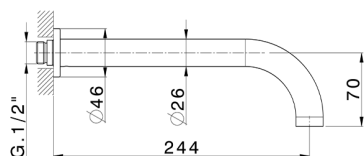

Parte esterna lavabo a parete BARCELONA_BA013516

MODELLO **BA013516**

Parte esterna lavabo a parete, senza parte incasso, per art. ZA033510

FINITURE DISPONIBILI

-  **21** 21 Cromo
-  **2A** 2A Nichel Satinato Spazzolato
-  **40** 40 Nero Opaco

CARATTERISTICHE

Installazione **Incasso**
 Parti Incasso necessarie **ZA033510**

Parte incasso lavabo a parete INCASSO_ZA033510

MODELLO **ZA033510**

Parte incasso lavabo a parete, con due vitoni destri

FINITURE DISPONIBILI