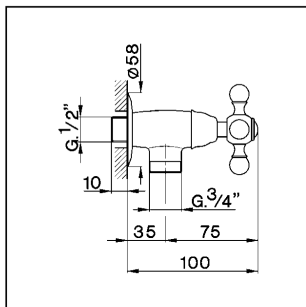

Rubinetto monoacqua a parete ARCANA CERAMIC_AC001440

cisal

AC 00144

- Rubinetto a parete
- Simple tap
- Spültisch Auslaufventil
- Robinet simple

bar	PORTATA * FLOW RATE DURCHFLOSS DEBIT l/min.
0.1	6
0.3	11.5
0.5	15
3	21
4	30
5	36.5

* senza resistenza silenziosa (uscita libera)
without hydraulic resistance
ohne Widerstand
sans résistance hydraulique

NR.	DESCRIZIONE DESCRIPTION BESCHREIBUNG DESCRIPTION	N. CODICE CODE NO. WERKSNR. NR. CODE	NR.	DESCRIZIONE DESCRIPTION BESCHREIBUNG DESCRIPTION	N. CODICE CODE NO. WERKSNR. NR. CODE	NR.	DESCRIZIONE DESCRIPTION BESCHREIBUNG DESCRIPTION	N. CODICE CODE NO. WERKSNR. NR. CODE
1	Maniglia "AR" con vite e placchetta Handle with screw and plate "AR" Griff "AR" mit Schraube und Abdeckklappe Croisillon avec vis et plaquette "AR"	ZZ 90307 0	5	Rosone rubinetto rovesciato Escutcheon simple tap Rosette Rosace en inox	ZZ 92605 0			
1-1	Vite M 4,5x10 tb. tc. zigrinata Screw M 4,5x10 Schraube M 4,5x10 Vis M 4,5x10	ZZ 92609 0						
1-2	Placchetta a vite maniglia "AR" Cap for handle "AR" Abdeckklappe "AR" Griff Plaquette cache - vis crois. "AR"	ZZ 92617 0						
2	Tubetto coppiastia "AR" H.15,5 Sliding cover tube "AR" H.15,5 Abdeckklappe Oberteil "AR" H.15,5 Tube couvre-tête "AR" H.15,5	ZZ 92619 0						
3	Cappuccio coppiastone Ø32 H.21 "AC" Escutcheon Ø32 H.21 "AC" headvalve Abdeckklappe Ø32 H.21 "AC" Rosace couvre-tête Ø32 H.21 "AC"	ZZ 92652 0						
4	Vitone ceramico DX per monofori e gruppi "AC" Ceramic headvalve 1/2" right "AC" -short Keramikoberteil 1/2"-rechts "AC" -kurz Tête céramique 1/2" droite "AC" - courte	ZZ 92858 0						