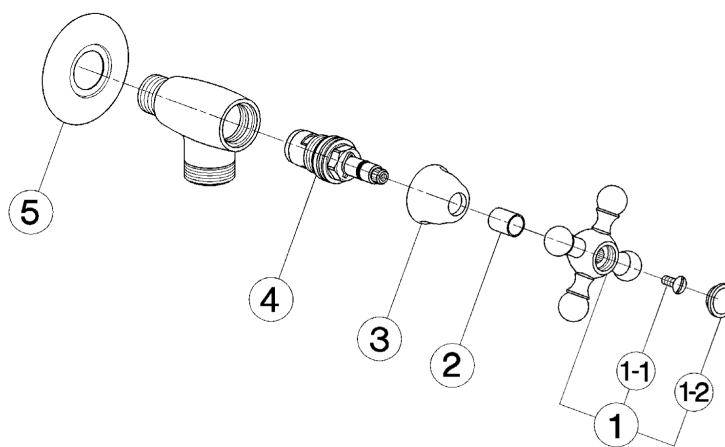

Rubinetto monoacqua a parete ARCANA CERAMIC_AC001440

cisal

AC 00144

- Rubinetto a parete
- Simple tap
- Spültisch Auslaufventil
- Robinet simple

bar	PORTATA * FLOW RATE DURCHFLOSS DEBIT l/min.
0.1	6
0.3	11.5
0.5	15
3	21
4	30
5	36.5

* senza resistenza silenziosa (uscita libera)
without hydraulic resistance
ohne Widerstand
sans résistance hydraulique

NR.	DESCRIZIONE DESCRIPTION BESCHREIBUNG DESCRIPTION	N. CODICE CODE NO. WERKSNR. NR. CODE	NR.	DESCRIZIONE DESCRIPTION BESCHREIBUNG DESCRIPTION	N. CODICE CODE NO. WERKSNR. NR. CODE	NR.	DESCRIZIONE DESCRIPTION BESCHREIBUNG DESCRIPTION	N. CODICE CODE NO. WERKSNR. NR. CODE
1	Maniglia "AR" con vite e placchetta Handle with screw and plate "AR" Griff "AR" mit Schraube und Abdeckklappe Croisillon avec vis et plaquette "AR"	ZZ 90307 0	5	Rosone rubinetto rovesciato Escutcheon simple tap Rosette Rosace en inox	ZZ 92605 0			
1-1	Vite M 4,5x10 tb. tc. zigrinata Screw M 4,5x10 Schraube M 4,5x10 Vis M 4,5x10	ZZ 92609 0						
1-2	Placchetta a vite maniglia "AR" Cap for handle "AR" Abdeckklappe "AR" Griff Plaquette cache - vis crois. "AR"	ZZ 92617 0						
2	Tubetto coppiastia "AR" H.15,5 Sliding cover tube "AR" H.15,5 Abdeckklappe Oberteil "AR" H.15,5 Tube couvre-tête "AR" H.15,5	ZZ 92619 0						
3	Cappuccio coppiastone Ø32 H.21 "AC" Escutcheon Ø32 H.21 "AC" headvalve Abdeckklappe Ø32 H.21 "AC" Rosace couvre-tête Ø32 H.21 "AC"	ZZ 92652 0						
4	Vitone ceramico DX per monofori e gruppi "AC" Ceramic headvalve 1/2" right "AC" -short Keramikoberteil 1/2"-rechts "AC" -kurz Tête céramique 1/2" droite "AC" - courte	ZZ 92858 0						

AC.15

AC001440

<https://www.cisal.it/rubinetto-monoacqua-a-parete-arcana-ceramic-ac001440>

2026-06-18