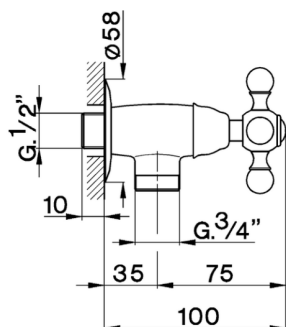

Rubinetto monoacqua a parete ARCANA CERAMIC_AC001440

MODELLO **AC001440**

Rubinetto monoacqua a parete

FINITURE DISPONIBILI

CARATTERISTICHE

Rubinetto monoacqua a parete ARCANA CERAMIC_AC001440

cisal

AC 00144

- Rubinetto a parete
- Simple tap
- Spültisch Auslaufventil
- Robinet simple

bar	PORTATA * FLOW RATE DURCHFLOSS DEBIT l/min.
0.1	6
0.3	11.5
0.5	15
3	21
4	30
5	36.5

* senza resistenza silenziosa (uscita libera)
without hydraulic resistance
ohne Widerstand
sans résistance hydraulique

NR.	DESCRIZIONE DESCRIPTION BESCHREIBUNG DÉSCRIPTION	N. CODICE CODE NO. WERKSNR. NR. CODE	NR.	DESCRIZIONE DESCRIPTION BESCHREIBUNG DÉSCRIPTION	N. CODICE CODE NO. WERKSNR. NR. CODE	NR.	DESCRIZIONE DESCRIPTION BESCHREIBUNG DÉSCRIPTION	N. CODICE CODE NO. WERKSNR. NR. CODE
1	Maniglia "AR" con vite e placchetta Handle with screw and plate "AR" Griff "AR" mit Schraube und Abdeckklappe Croisillon avec vis et plaquette "AR"	ZZ 90307 0	5	Rosone rubinetto rovesciato Escutcheon simple tap Rosette Rosace en inox	ZZ 92605 0			
1-1	Vite M 4,5x10 lb. tc. zigrinata Screw M 4,5x10 Schraube M 4,5x10 Vis M 4,5x10	ZZ 92609 0						
1-2	Placchetta a vite maniglia "AR" Cap for handle "AR" Abdeckklappe "AR" Griff Plaquette cache - vis crois. "AR"	ZZ 92617 0						
2	Tubetto copriasta "AR" H.15,5 Sliding cover tube "AR" H.15,5 Abdeckklappe Oberteil "AR" H.15,5 Tube couvre-tête "AR" H.15,5	ZZ 92619 0						
3	Cappuccio coprivitone Ø32 H.21 "AC" Escutcheon Ø32 H.21 "AC" headvalve Abdeckklappe Ø32 H.21 "AC" Rosace couvre-tête Ø32 H.21 "AC"	ZZ 92652 0						
4	Vitone ceramico DX per monofori e gruppi "AC" Ceramic headvalve 1/2" right "AC" -short Keramikoberteil 1/2"-rechts "AC" -kurz Tête céramique 1/2" droite "AC" - courte	ZZ 92858 0						