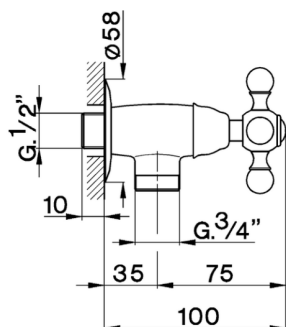

Rubinetto monoacqua a parete ARCANA CERAMIC_AC001440

MODELLO **AC001440**

Rubinetto monoacqua a parete

FINITURE DISPONIBILI

CARATTERISTICHE

Rubinetto monoacqua a parete ARCANA CERAMIC_AC001440

cisal

AC 00144

- Rubinetto a parete
- Simple tap
- Spültisch Auslaufventil
- Robinet simple

bar	PORTATA * FLOW RATE DURCHFLOSS DEBIT l/min.
0.1	6
0.3	11.5
0.5	15
3	21
4	30
5	36.5

* senza resistenza silenziosa (uscita libera)
without hydraulic resistance
ohne Widerstand
sans résistance hydraulique

NR.	DESCRIZIONE DESCRIPTION BESCHREIBUNG DESCRIPTION	N. CODICE CODE NO. WERKSNR. NR. CODE	NR.	DESCRIZIONE DESCRIPTION BESCHREIBUNG DESCRIPTION	N. CODICE CODE NO. WERKSNR. NR. CODE	NR.	DESCRIZIONE DESCRIPTION BESCHREIBUNG DESCRIPTION	N. CODICE CODE NO. WERKSNR. NR. CODE
1	Maniglia "AR" con vite e placchetta Handle with screw and plate "AR" Griff "AR" mit Schraube und Abdeckklappe Croisillon avec vis et plaquette "AR"	ZZ 90307 0	5	Rosone rubinetto rovesciato Escutcheon simple tap Rosette Rosace en inox	ZZ 92605 0			
1-1	Vite M 4,5x10 lb. tc. zigrinata Screw M 4,5x10 Schraube M 4,5x10 Vis M 4,5x10	ZZ 92609 0						
1-2	Placchetta a vite maniglia "AR" Cap for handle "AR" Abdeckklappe "AR" Griff Plaquette cache - vis crois. "AR"	ZZ 92617 0						
2	Tubetto cophastia "AR" H.15,5 Sliding cover tube "AR" H.15,5 Abdeckklappe Oberteil "AR" H.15,5 Tube couvre-tête "AR" H.15,5	ZZ 92619 0						
3	Cappuccio coprivitone Ø32 H.21 "AC" Escutcheon Ø32 H.21 "AC" headvalve Abdeckklappe Ø32 H.21 "AC" Rosace couvre-tête Ø32 H.21 "AC"	ZZ 92652 0						
4	Vitone ceramico DX per monofori e gruppi "AC" Ceramic headvalve 1/2" right "AC" -short Keramikoberteil 1/2"-rechts "AC" -kurz Tête céramique 1/2" droite "AC" - courte	ZZ 92858 0						