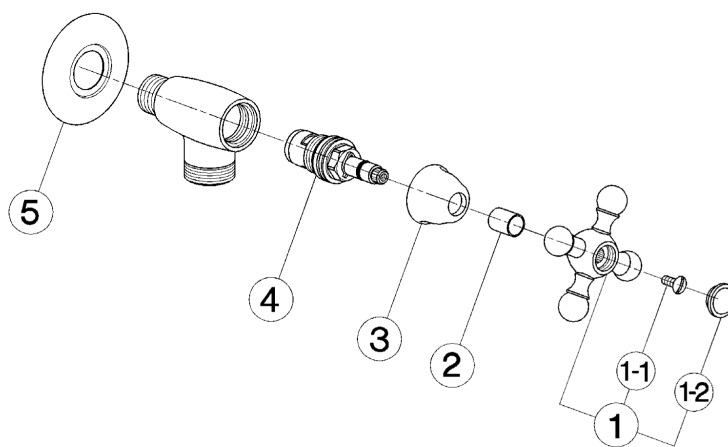

Rubinetto monoacqua a parete ARCANA CERAMIC_AC001440

MODELLO **AC001440**

Rubinetto monoacqua a parete

FINITURE DISPONIBILI

CARATTERISTICHE

Rubinetto monoacqua a parete ARCANA CERAMIC_AC001440

cisal

AC 00144

- Rubinetto a parete
- Simple tap
- Spültisch Auslaufventil
- Robinet simple

bar	PORTATA * FLOW RATE DURCHFLOSS DEBIT l/min.
0.1	6
0.3	11.5
0.5	15
3	21
4	30
5	36.5

* senza resistenza silenziosa (uscita libera)
without hydraulic resistance
ohne Widerstand
sans résistance hydraulique

NR.	DESCRIZIONE DESCRIPTION BESCHREIBUNG DÉSCRIPTION	N. CODICE CODE NO. WERKSNR. NR. CODE	NR.	DESCRIZIONE DESCRIPTION BESCHREIBUNG DÉSCRIPTION	N. CODICE CODE NO. WERKSNR. NR. CODE	NR.	DESCRIZIONE DESCRIPTION BESCHREIBUNG DÉSCRIPTION	N. CODICE CODE NO. WERKSNR. NR. CODE
1	Maniglia "AR" con vite e placchetta Handle with screw and plate "AR" Griff "AR" mit Schraube und Abdeckklappe Croisillon avec vis et plaquette "AR"	ZZ 90307 0	5	Rosone rubinetto rovesciato Escutcheon simple tap Rosette Rosace en inox	ZZ 92605 0			
1-1	Vite M 4,5x10 lb. tc. zigrinata Screw M 4,5x10 Schraube M 4,5x10 Vis M 4,5x10	ZZ 92609 0						
1-2	Placchetta a vite maniglia "AR" Cap for handle "AR" Abdeckklappe "AR" Griff Plaquette cache - vis crois. "AR"	ZZ 92617 0						
2	Tubetto copriasta "AR" H.15,5 Sliding cover tube "AR" H.15,5 Abdeckklappe Oberteil "AR" H.15,5 Tube couvre-tête "AR" H.15,5	ZZ 92619 0						
3	Cappuccio coprivitone Ø32 H.21 "AC" Escutcheon Ø32 H.21 "AC" headvalve Abdeckklappe Ø32 H.21 "AC" Rosace couvre-tête Ø32 H.21 "AC"	ZZ 92652 0						
4	Vitone ceramico DX per monofori e gruppi "AC" Ceramic headvalve 1/2" right "AC" -short Keramikoberteil 1/2"-rechts "AC" -kurz Tête céramique 1/2" droite "AC" - courte	ZZ 92858 0						

AC.15

AC001440

<https://www.cisal.it/rubinetto-monoacqua-a-parete-arcana-ceramic-ac001440>

2026-06-18