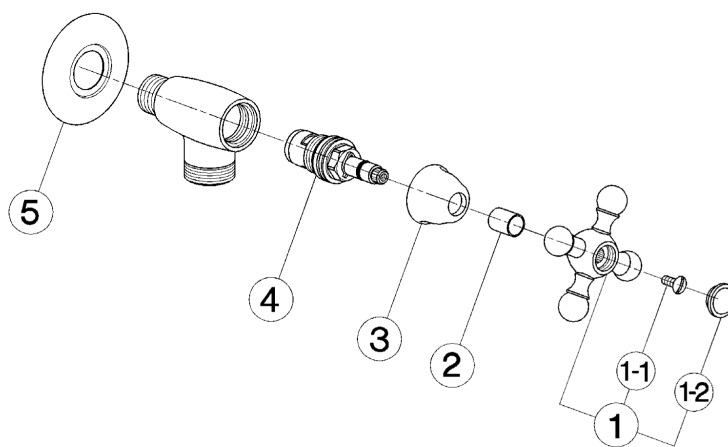

Rubinetto monoacqua a parete ARCANA CERAMIC_AC001440

MODELLO **AC001440**

Rubinetto monoacqua a parete

FINITURE DISPONIBILI

CARATTERISTICHE

Rubinetto monoacqua a parete ARCANA CERAMIC_AC001440

cisal

AC 00144

- Rubinetto a parete
- Simple tap
- Spültisch Auslaufventil
- Robinet simple

bar	PORTATA * FLOW RATE DURCHFLOSS DEBIT l/min.
0.1	6
0.3	11.5
0.5	15
3	21
4	30
5	36.5

* senza resistenza silenziosa (uscita libera)
without hydraulic resistance
ohne Widerstand
sans résistance hydraulique

NR.	DESCRIZIONE DESCRIPTION BESCHREIBUNG DESCRIPTION	N. CODICE CODE NO. WERKSNR. NR. CODE	NR.	DESCRIZIONE DESCRIPTION BESCHREIBUNG DESCRIPTION	N. CODICE CODE NO. WERKSNR. NR. CODE	NR.	DESCRIZIONE DESCRIPTION BESCHREIBUNG DESCRIPTION	N. CODICE CODE NO. WERKSNR. NR. CODE
1	Maniglia "AR" con vite e placchetta Handle with screw and plate "AR" Griff "AR" mit Schraube und Abdeckklappe Croisillon avec vis et plaquette "AR"	ZZ 90307 0	5	Rosone rubinetto rovesciato Escutcheon simple tap Rosette Rosace en inox	ZZ 92605 0			
1-1	Vite M 4,5x10 lb. tc. zigrinata Screw M 4,5x10 Schraube M 4,5x10 Vis M 4,5x10	ZZ 92609 0						
1-2	Placchetta a vite maniglia "AR" Cap for handle "AR" Abdeckklappe "AR" Griff Plaquette cache - vis crois. "AR"	ZZ 92617 0						
2	Tubetto cophastia "AR" H.15,5 Sliding cover tube "AR" H.15,5 Abdeckklappe Oberteil "AR" H.15,5 Tube couvre-tête "AR" H.15,5	ZZ 92619 0						
3	Cappuccio coprivitone Ø32 H.21 "AC" Escutcheon Ø32 H.21 "AC" headvalve Abdeckklappe Ø32 H.21 "AC" Rosace couvre-tête Ø32 H.21 "AC"	ZZ 92652 0						
4	Vitone ceramico DX per monofori e gruppi "AC" Ceramic headvalve 1/2" right "AC" -short Keramikoberteil 1/2"-rechts "AC" -kurz Tête céramique 1/2" droite "AC" - courte	ZZ 92858 0						

AC.15

AC001440

<https://www.cisal.it/rubinetto-monoacqua-a-parete-arcana-ceramic-ac001440>

2026-05-03