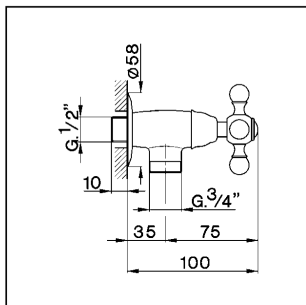

Rubinetto monoacqua a parete ARCANA CERAMIC_AC001440

MODELLO **AC001440**

Rubinetto monoacqua a parete

FINITURE DISPONIBILI

CARATTERISTICHE

Rubinetto monoacqua a parete ARCANA CERAMIC_AC001440

cisal

AC 00144

- Rubinetto a parete
- Simple tap
- Spültisch Auslaufventil
- Robinet simple

bar	PORTATA * FLOW RATE DURCHFLOSS DEBIT l/min.
0.1	6
0.3	11.5
0.5	15
3	21
4	30
5	36.5

* senza resistenza silenziosa (uscita libera)
without hydraulic resistance
ohne Widerstand
sans résistance hydraulique

NR.	DESCRIZIONE DESCRIPTION BESCHREIBUNG DÉSCRIPTION	N. CODICE CODE NO. WERKSNR. NR. CODE	NR.	DESCRIZIONE DESCRIPTION BESCHREIBUNG DÉSCRIPTION	N. CODICE CODE NO. WERKSNR. NR. CODE	NR.	DESCRIZIONE DESCRIPTION BESCHREIBUNG DÉSCRIPTION	N. CODICE CODE NO. WERKSNR. NR. CODE
1	Maniglia "AR" con vite e placchetta Handle with screw and plate "AR" Griff "AR" mit Schraube und Abdeckklappe Croisillon avec vis et plaquette "AR"	ZZ 90307 0	5	Rosone rubinetto rovesciato Escutcheon simple tap Rosette Rosace en inox	ZZ 92605 0			
1-1	Vite M 4,5x10 lb. tc. zigrinata Screw M 4,5x10 Schraube M 4,5x10 Vis M 4,5x10	ZZ 92609 0						
1-2	Placchetta a vite maniglia "AR" Cap for handle "AR" Abdeckklappe "AR" Griff Plaquette cache - vis crois. "AR"	ZZ 92617 0						
2	Tubetto copriasta "AR" H.15,5 Sliding cover tube "AR" H.15,5 Abdeckklappe Oberteil "AR" H.15,5 Tube couvre-tête "AR" H.15,5	ZZ 92619 0						
3	Cappuccio coprivitone Ø32 H.21 "AC" Escutcheon Ø32 H.21 "AC" headvalve Abdeckklappe Ø32 H.21 "AC" Rosace couvre-tête Ø32 H.21 "AC"	ZZ 92652 0						
4	Vitone ceramico DX per monofori e gruppi "AC" Ceramic headvalve 1/2" right "AC" -short Keramikoberteil 1/2"-rechts "AC" -kurz Tête céramique 1/2" droite "AC" - courte	ZZ 92858 0						