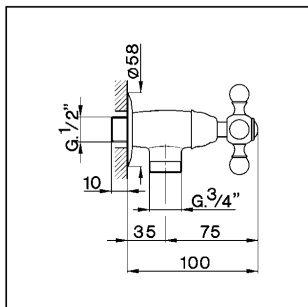

Rubinetto monoacqua a parete ARCANA CERAMIC_AC001440

MODELLO **AC001440**

Rubinetto monoacqua a parete

FINITURE DISPONIBILI

CARATTERISTICHE

Rubinetto monoacqua a parete ARCANA CERAMIC_AC001440

cisal

AC 00144

- Rubinetto a parete
- Simple tap
- Spültisch Auslaufventil
- Robinet simple

bar	PORTATA * FLOW RATE DURCHFLOSS DEBIT l/min.
0.1	6
0.3	11.5
0.5	15
3	21
4	30
5	36.5

* senza resistenza silenziosa (uscita libera)
without hydraulic resistance
ohne Widerstand
sans résistance hydraulique

NR.	DESCRIZIONE DESCRIPTION BESCHREIBUNG DESCRIPTION	N. CODICE CODE NO. WERKSNR. NR. CODE	NR.	DESCRIZIONE DESCRIPTION BESCHREIBUNG DESCRIPTION	N. CODICE CODE NO. WERKSNR. NR. CODE	NR.	DESCRIZIONE DESCRIPTION BESCHREIBUNG DESCRIPTION	N. CODICE CODE NO. WERKSNR. NR. CODE
1	Maniglia "AR" con vite e placchetta Handle with screw and plate "AR" Griff "AR" mit Schraube und Abdeckklappe Croisillon avec vis et plaquette "AR"	ZZ 90307 0	5	Rosone rubinetto rovesciato Escutcheon simple tap Rosette Rosace en inox	ZZ 92605 0			
1-1	Vite M 4,5x10 lb. tc. zigrinata Screw M 4,5x10 Schraube M 4,5x10 Vis M 4,5x10	ZZ 92609 0						
1-2	Placchetta a vite maniglia "AR" Cap for handle "AR" Abdeckklappe "AR" Griff Plaquette cache - vis crois. "AR"	ZZ 92617 0						
2	Tubetto cophastia "AR" H.15,5 Sliding cover tube "AR" H.15,5 Abdeckklappe Oberteil "AR" H.15,5 Tube couvre-tête "AR" H.15,5	ZZ 92619 0						
3	Cappuccio coprivitone Ø32 H.21 "AC" Escutcheon Ø32 H.21 "AC" headvalve Abdeckklappe Ø32 H.21 "AC" Rosace couvre-tête Ø32 H.21 "AC"	ZZ 92652 0						
4	Vitone ceramico DX per monofori e gruppi "AC" Ceramic headvalve 1/2" right "AC" -short Keramikoberteil 1/2"-rechts "AC" -kurz Tête céramique 1/2" droite "AC" - courte	ZZ 92858 0						