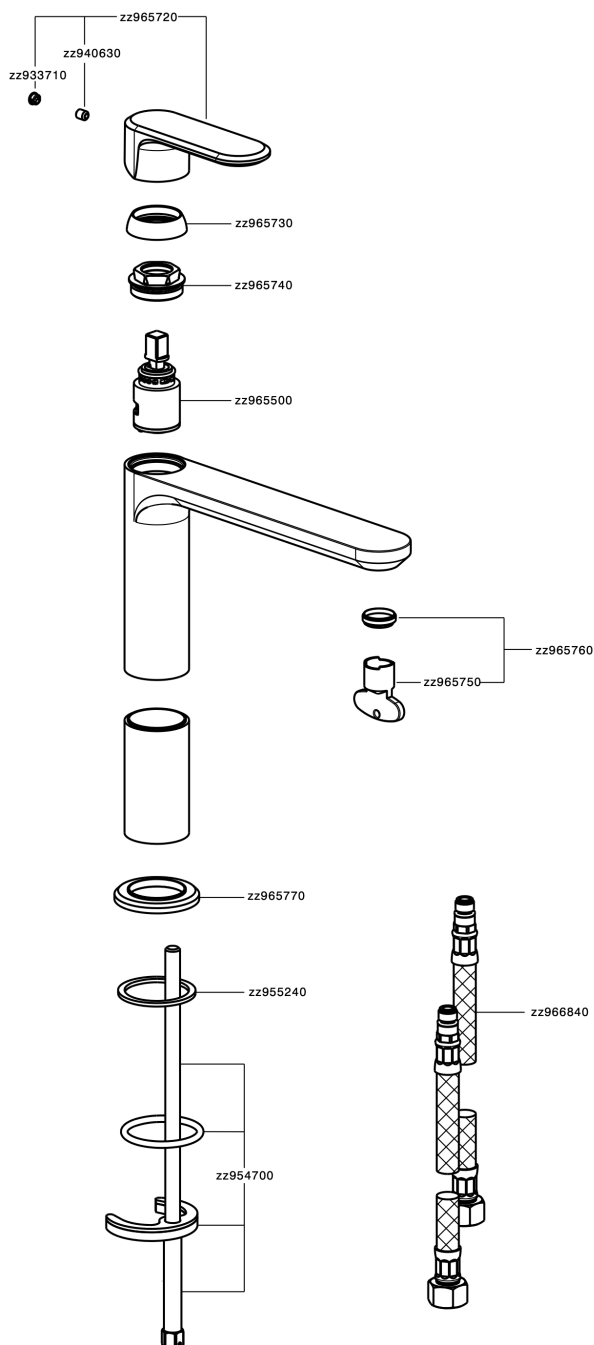

Miscelatore monocomando lavabo medio LINEAVIVA_LV001500

LV001500

<https://www.cisal.it/miscelatore-monocomando-lavabo-medio-lineaviva-lv001500>

2025-11-01