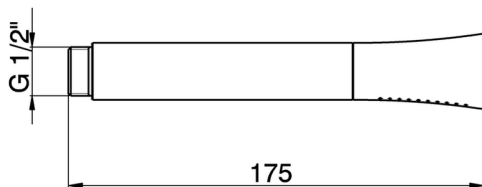

Doccetta Chérie SHOWER_DS014200

MODELLO **DS014200**

Doccetta Chérie, monogetto in Ottone

FINITURE DISPONIBILI

21 21 Cromo

24 24 Oro

CARATTERISTICHE

2026-05-25