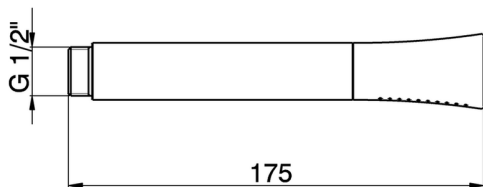

Doccetta Chérie SHOWER_DS014200

MODELLO **DS014200**

Doccetta Chérie, monogetto in Ottone

FINITURE DISPONIBILI

21 21 Cromo

24 24 Oro

CARATTERISTICHE

2026-05-25