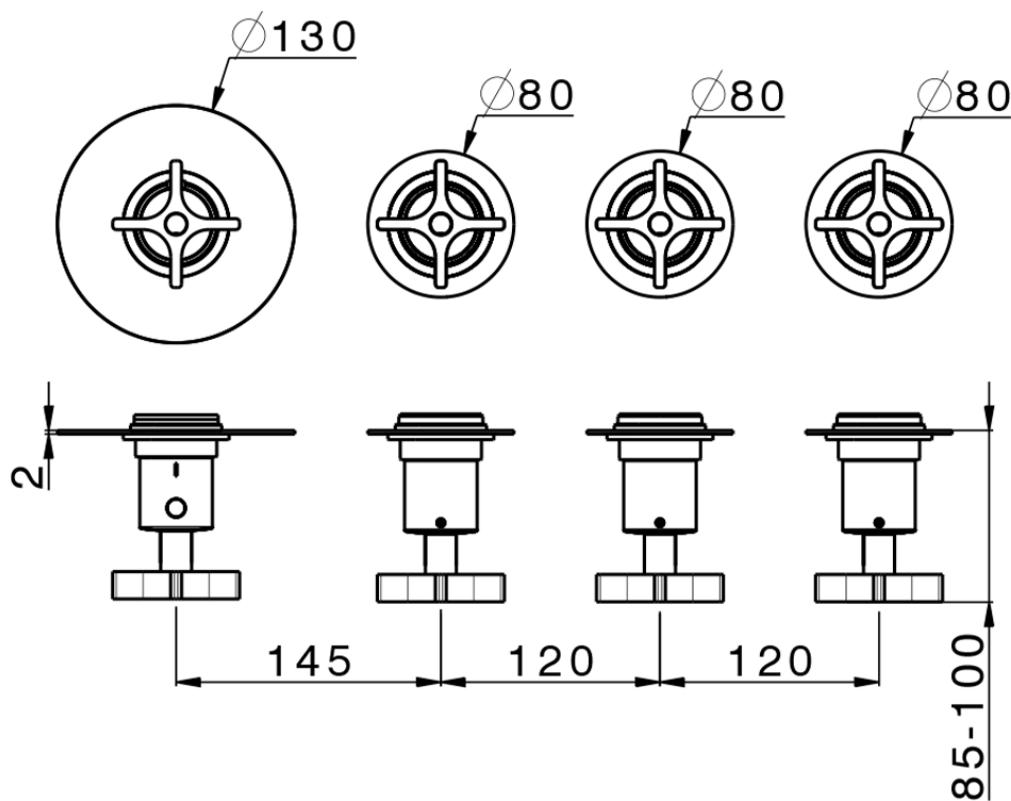

Parte esterna termo doccia incasso 3 funzioni GRACE_GS00R300

GS00R300

<https://www.cisal.it/parte-esterna-termo-doccia-incasso-3-funzioni-grace-gs00r300>

ZA00V300

<https://www.cisal.it/parte-incasso-termostatico-3-funzioni-incasso-za00v300>

ZA00R300

<https://www.cisal.it/parte-incasso-termostatico-3-funzioni-incasso-za00r300>

2026-06-19