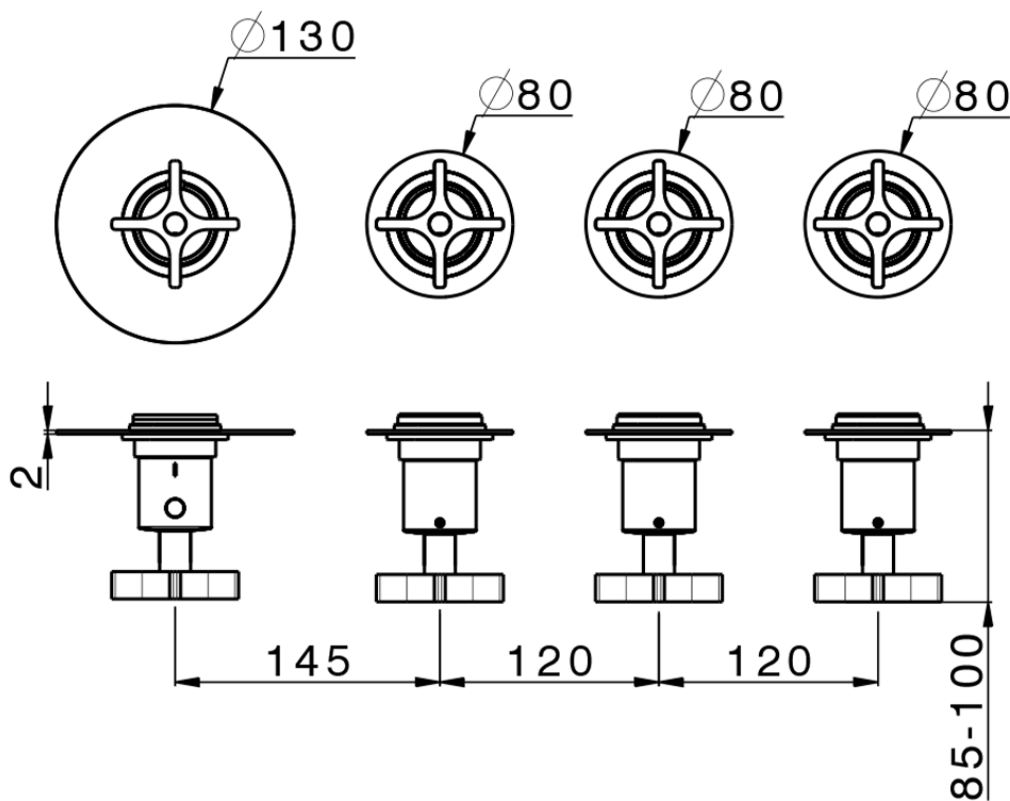

Parte esterna termo doccia incasso 3 funzioni GRACE_GS00R300

GS00R300

<https://www.cisal.it/parte-esterna-termo-doccia-incasso-3-funzioni-grace-gs00r300>

ZA00V300

<https://www.cisal.it/parte-incasso-termostatico-3-funzioni-incasso-za00v300>

ZA00R300

<https://www.cisal.it/parte-incasso-termostatico-3-funzioni-incasso-za00r300>

2026-06-19