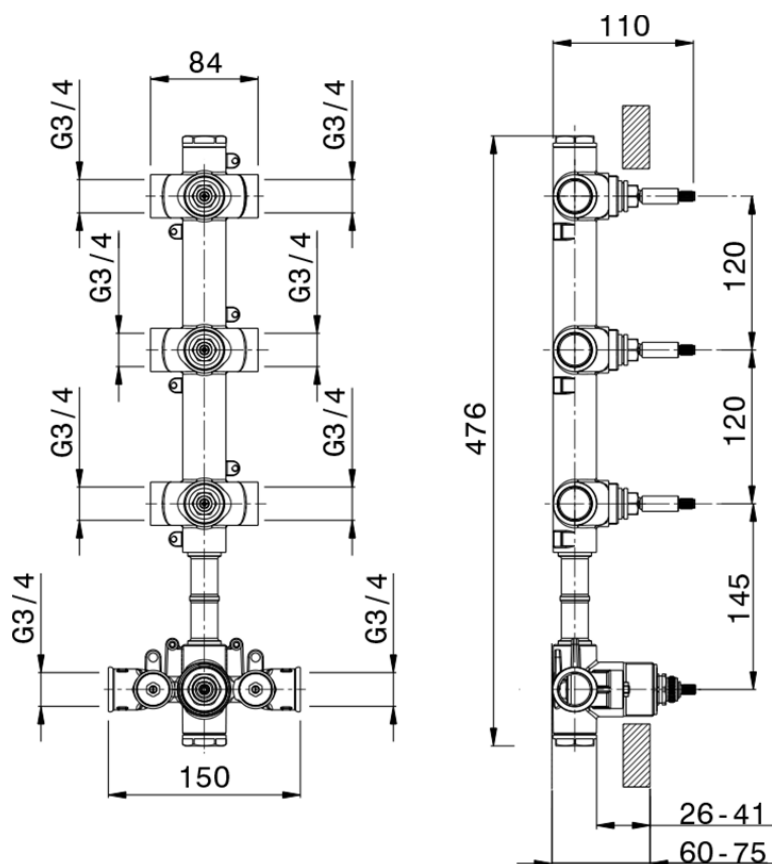

Parte esterna termo doccia incasso 3 funzioni GRACE_GS00R300

GS00R300

<https://www.cisal.it/parte-esterna-termo-doccia-incasso-3-funzioni-grace-gs00r300>

ZA00V300

<https://www.cisal.it/parte-incasso-termostatico-3-funzioni-incasso-za00v300>

ZA00R300

<https://www.cisal.it/parte-incasso-termostatico-3-funzioni-incasso-za00r300>

2026-06-19