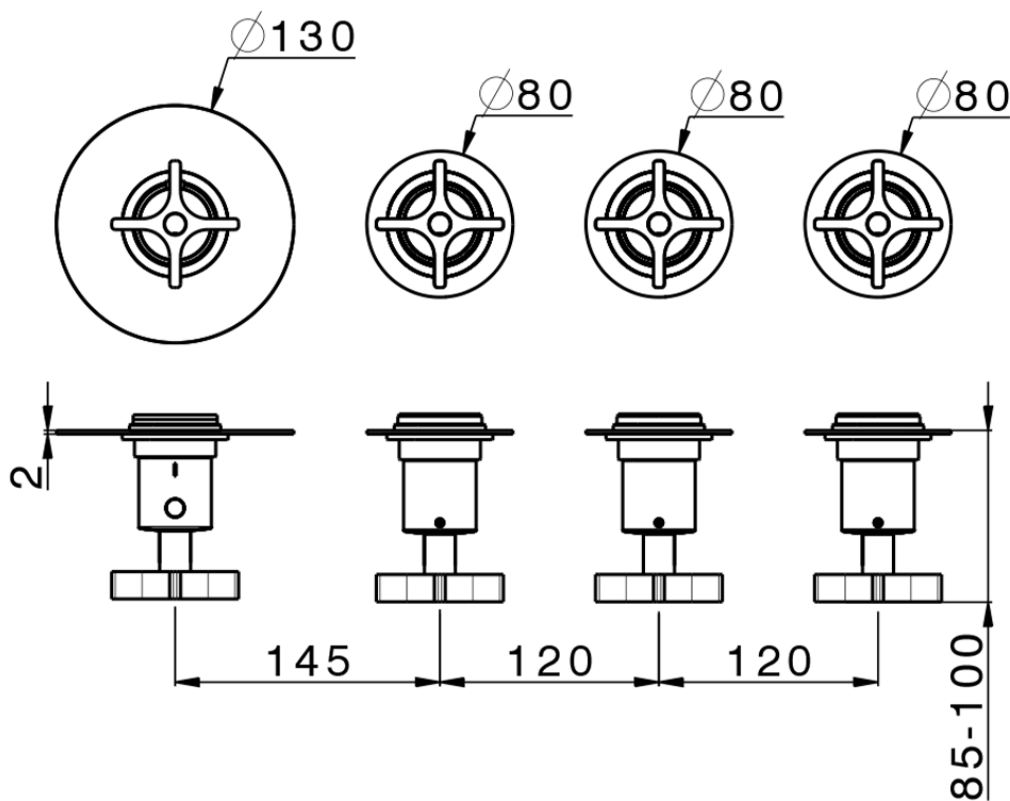

Parte esterna termo doccia incasso 3 funzioni GRACE_GS00R300

GS00R300

<https://www.cisal.it/parte-esterna-termo-doccia-incasso-3-funzioni-grace-gs00r300>

ZA00V300

<https://www.cisal.it/parte-incasso-termostatico-3-funzioni-incasso-za00v300>

ZA00R300

<https://www.cisal.it/parte-incasso-termostatico-3-funzioni-incasso-za00r300>

2026-05-02