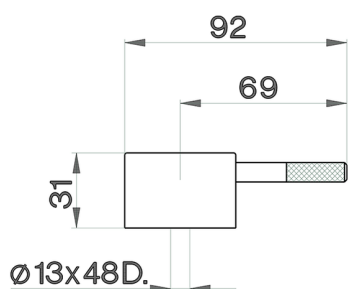

Maniglia Less RICAMBI_ZZ932880

MODELLO **ZZ932880**

Maniglia Less

FINITURE DISPONIBILI

21 21 Cromo

2A 2A Nichel Satinato Spazzolato

CARATTERISTICHE

2026-05-11