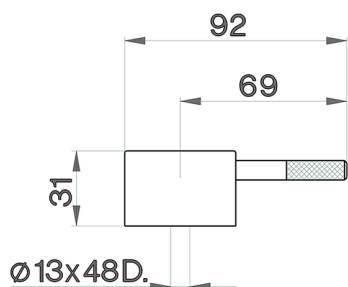

Maniglia Less RICAMBI_ZZ932880

MODELLO **ZZ932880**

Maniglia Less

FINITURE DISPONIBILI

21 21 Cromo

2A 2A Nichel Satinato Spazzolato

CARATTERISTICHE

2026-06-25