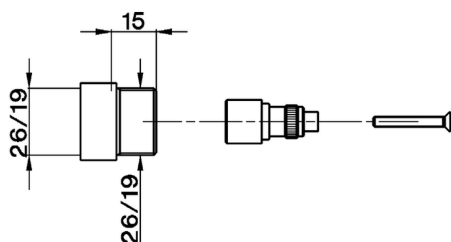

Prolunga +15 mm COMPLEMENTI_ZA000420

MODELLO **ZA000420**

Prolunga 15 mm, per deviatore centrale incasso
art.20, serie BA, LS

FINITURE DISPONIBILI

 **04** 04 Senza Finitura

CARATTERISTICHE

2026-07-03