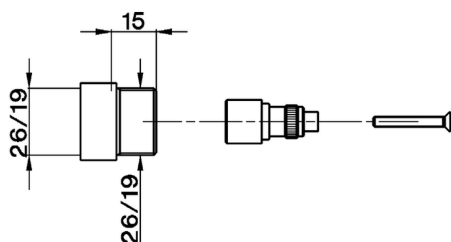

Prolunga +15 mm COMPLEMENTI_ZA000420

MODELLO **ZA000420**

Prolunga 15 mm, per deviatore centrale incasso
art.20, serie BA, LS

FINITURE DISPONIBILI

 **04** 04 Senza Finitura

CARATTERISTICHE

2026-05-18