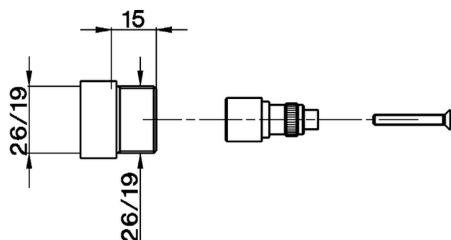

## Prolunga +15 mm COMPLEMENTI\_ZA000420

MODELLO **ZA000420**

Prolunga 15 mm, per deviatore centrale incasso  
art.20, serie BA, LS

FINITURE DISPONIBILI

 **04** 04 Senza Finitura

CARATTERISTICHE

2026-06-09