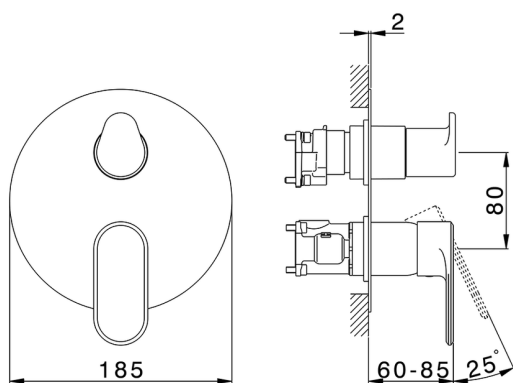

Completo Monocomando per One-Box LINEAVIVA_LV0BM030

MODELLO **LV0BM030**

Completo Monocomando per One-Box, con deviatore 2-3 uscite, profondità minima di installazione 67 mm, senza parte incasso, per art. ZA00B030-ZA00B031

FINITURE DISPONIBILI

-  **21** 21 Cromo
-  **2B** 2B Nichel Lucido
-  **2F** 2F Nichel Spazzolato
-  **40** 40 Nero Opaco
-  **4Q** 4Q Bianco Opaco

CARATTERISTICHE

Ricambio Cartuccia **ZZ97179000**

Cartuccia Monocomando 35 mm