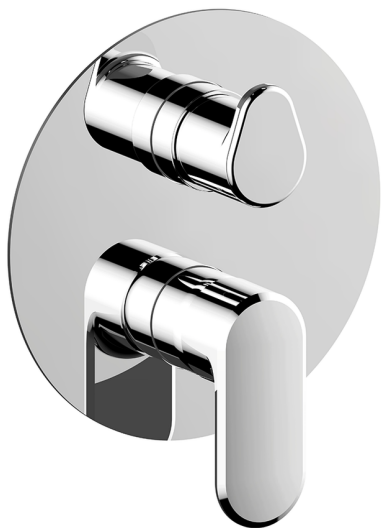

Completo Monocomando per One-Box LINEAVIVA_LV0BM030

MODELLO **LV0BM030**

Completo Monocomando per One-Box, con deviatore 2-3 uscite, profondità minima di installazione 67 mm, senza parte incasso, per art. ZA00B030-ZA00B031

FINITURE DISPONIBILI

-  **21** 21 Cromo
-  **2B** 2B Nichel Lucido
-  **2F** 2F Nichel Spazzolato
-  **40** 40 Nero Opaco
-  **4Q** 4Q Bianco Opaco

CARATTERISTICHE

Ricambio Cartuccia **ZZ97179000**

Cartuccia Monocomando 35 mm

Installazione **Incasso**

Parti Incasso necessarie **ZA00B031**

ZA00B030

Completo Monocomando per One-Box LINEAVIVA_LV0BM030

LV0BM030

<https://www.cisal.it/completo-monocomando-per-one-box-lineaviva-lv0bm030>

One-Box Universale per incasso ONE BOX_ZA00B031

MODELLO **ZA00B031**

One-Box Universale per incasso, per termostatico o monocomando 1, 2 o 3 uscite, senza parte esterna, con silenziosi, con guarnizione per sigillatura