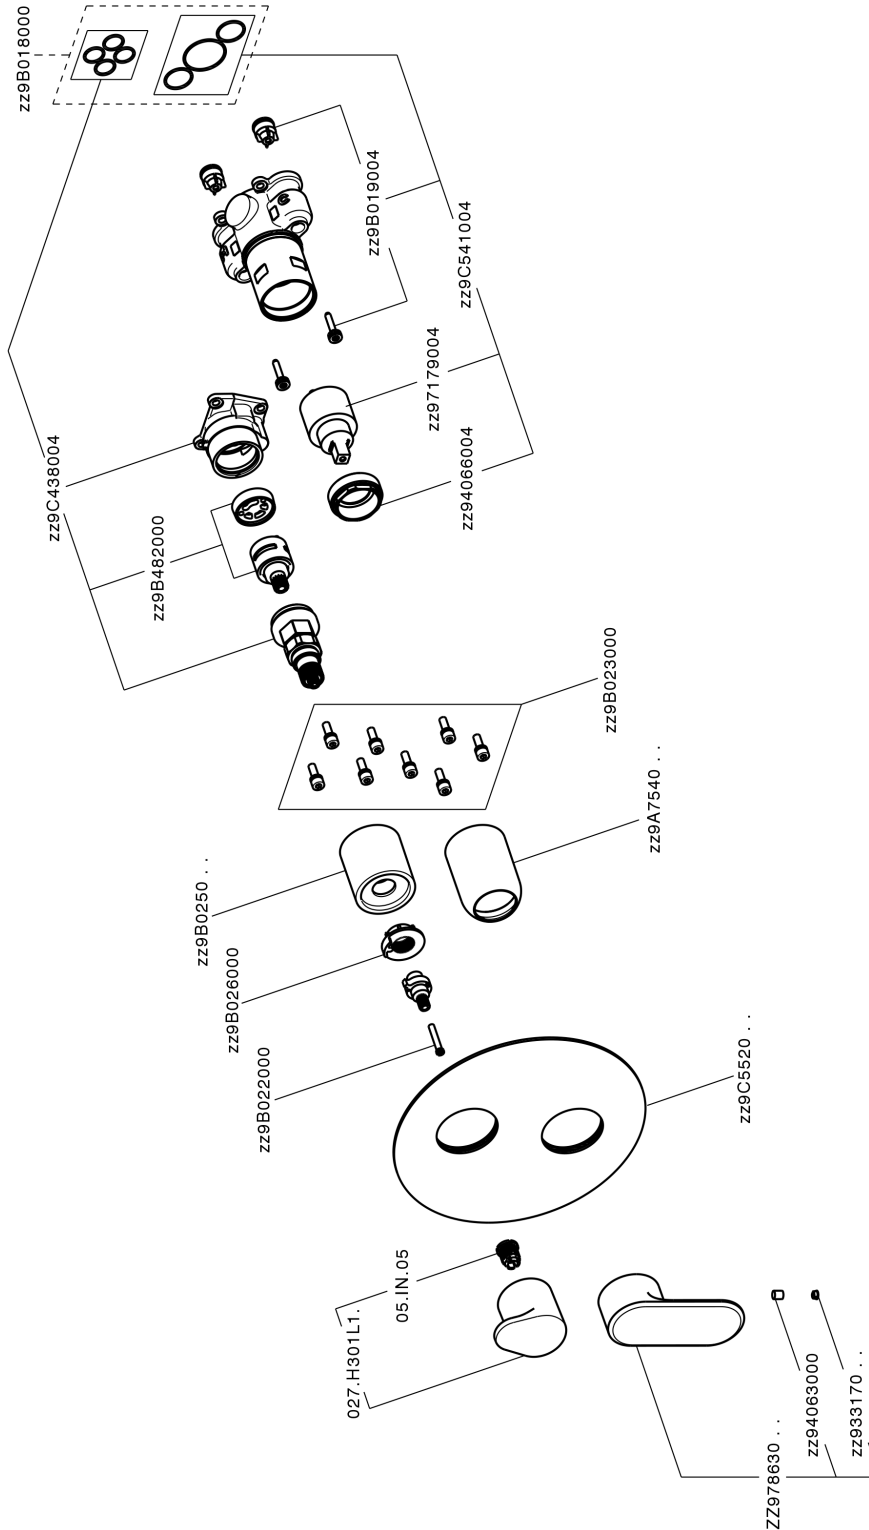

Completo Monocomando per One-Box LINEAVIVA_LV0BM030

MODELLO **LV0BM030**

Completo Monocomando per One-Box, con deviatore 2-3 uscite, profondità minima di installazione 67 mm, senza parte incasso, per art. ZA00B030-ZA00B031

FINITURE DISPONIBILI

-  **21** 21 Cromo
-  **2B** 2B Nichel Lucido
-  **2F** 2F Nichel Spazzolato
-  **40** 40 Nero Opaco
-  **4Q** 4Q Bianco Opaco

CARATTERISTICHE

Ricambio Cartuccia **ZZ97179000**

Cartuccia Monocomando 35 mm

Installazione **Incasso**

Parti Incasso necessarie **ZA00B031**

ZA00B030

Completo Monocomando per One-Box LINEAVIVA_LV0BM030

LV0BM030

<https://www.cisal.it/completo-monocomando-per-one-box-lineaviva-lv0bm030>

One-Box Universale per incasso ONE BOX_ZA00B031

MODELLO **ZA00B031**

One-Box Universale per incasso, per termostatico o monocomando 1, 2 o 3 uscite, senza parte esterna, con silenziosi, con guarnizione per sigillatura