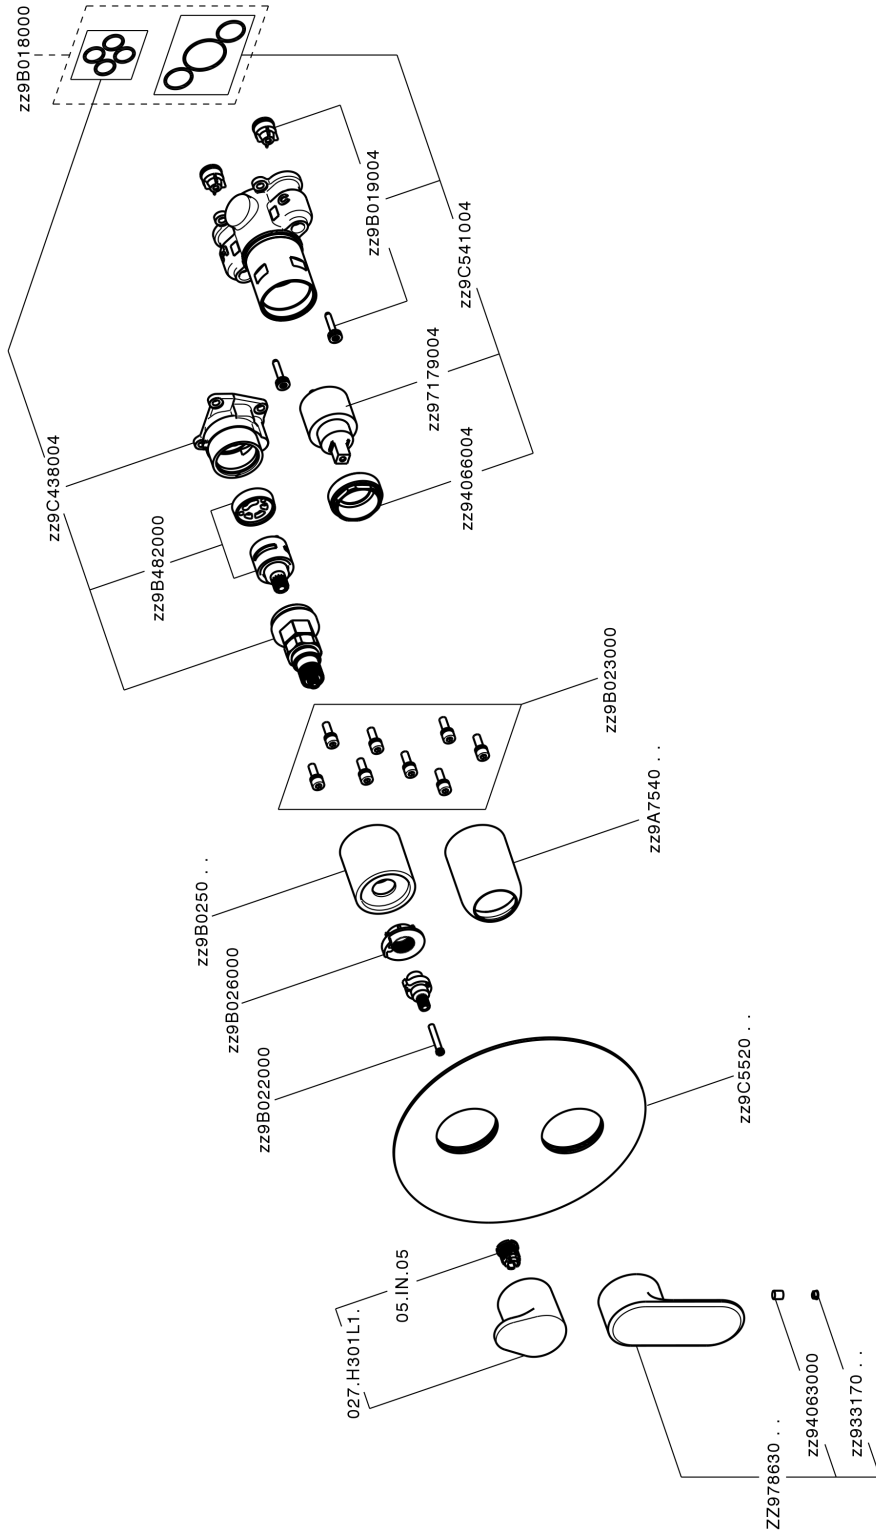

Completo Monocomando per One-Box LINEAVIVA_LV0BM030

MODELLO **LV0BM030**

Completo Monocomando per One-Box, con deviatore 2-3 uscite, profondità minima di installazione 67 mm, senza parte incasso, per art. ZA00B030-ZA00B031

FINITURE DISPONIBILI

-  **21** 21 Cromo
-  **2B** 2B Nichel Lucido
-  **2F** 2F Nichel Spazzolato
-  **40** 40 Nero Opaco
-  **4Q** 4Q Bianco Opaco

CARATTERISTICHE

Ricambio Cartuccia **ZZ97179000**

Cartuccia Monocomando 35 mm

Installazione **Incasso**

Parti Incasso necessarie **ZA00B031**

ZA00B030

Completo Monocomando per One-Box LINEAVIVA_LV0BM030

LV0BM030

<https://www.cisal.it/completo-monocomando-per-one-box-lineaviva-lv0bm030>

One-Box Universale per incasso ONE BOX_ZA00B031

MODELLO **ZA00B031**

One-Box Universale per incasso, per termostatico o monocomando 1, 2 o 3 uscite, senza parte esterna, con silenziosi, con guarnizione per sigillatura