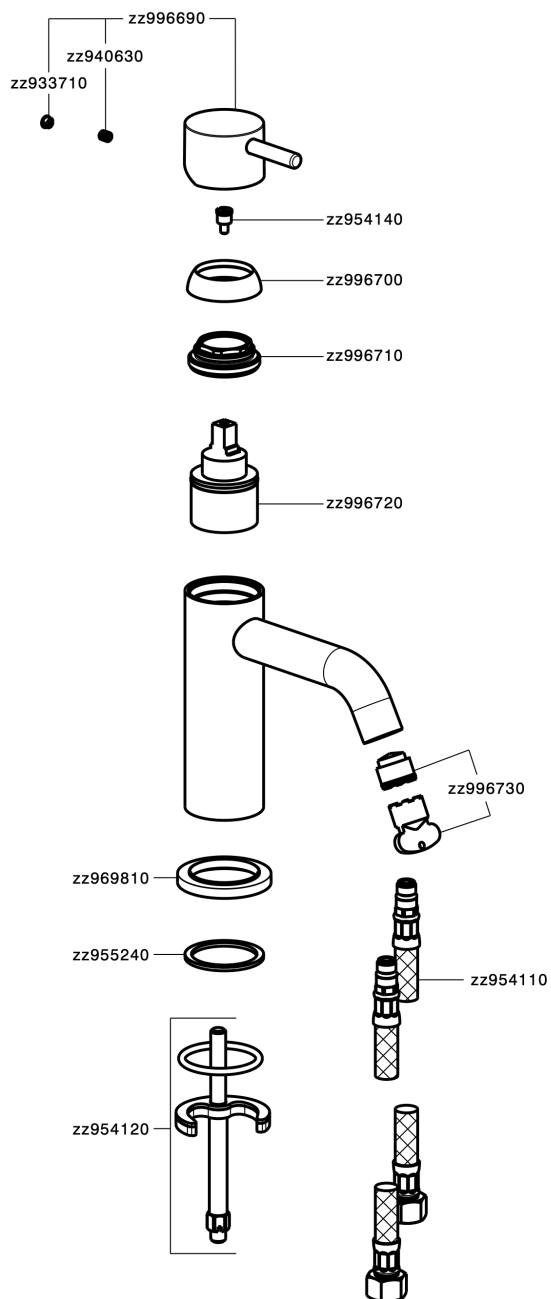

Miscelatore monocomando lavabo NUOVA LESS_LN000540

MODELLO **LN000540**

Miscelatore monocomando lavabo, senza scarico automatico, flex inox G.3/8"

FINITURE DISPONIBILI

-  **21** 21 Cromo
-  **2F** 2F Nichel Spazzolato
-  **40** 40 Nero Opaco
-  **4Q** 4Q Bianco Opaco

CARATTERISTICHE

Ricambio Cartuccia **ZZ99672000**

Cartuccia Monocomando 35 mm

EcoStop

Con il Dispositivo EcoStop l'apertura dell'acqua avviene con un punto duro al 50% circa della portata. Un fermo a metà apertura, da vincere con una leggera forza solo e soltanto quando ci sia una reale necessità di richiesta d'acqua alla massima portata. Ciò permette di consumare fino al 50% in meno di acqua.

Miscelatore monocomando lavabo NUOVA LESS_LN000540

LN000540

<https://www.cisal.it/miscelatore-monocomando-lavabo-nuova-less-ln000540>

2026-07-04