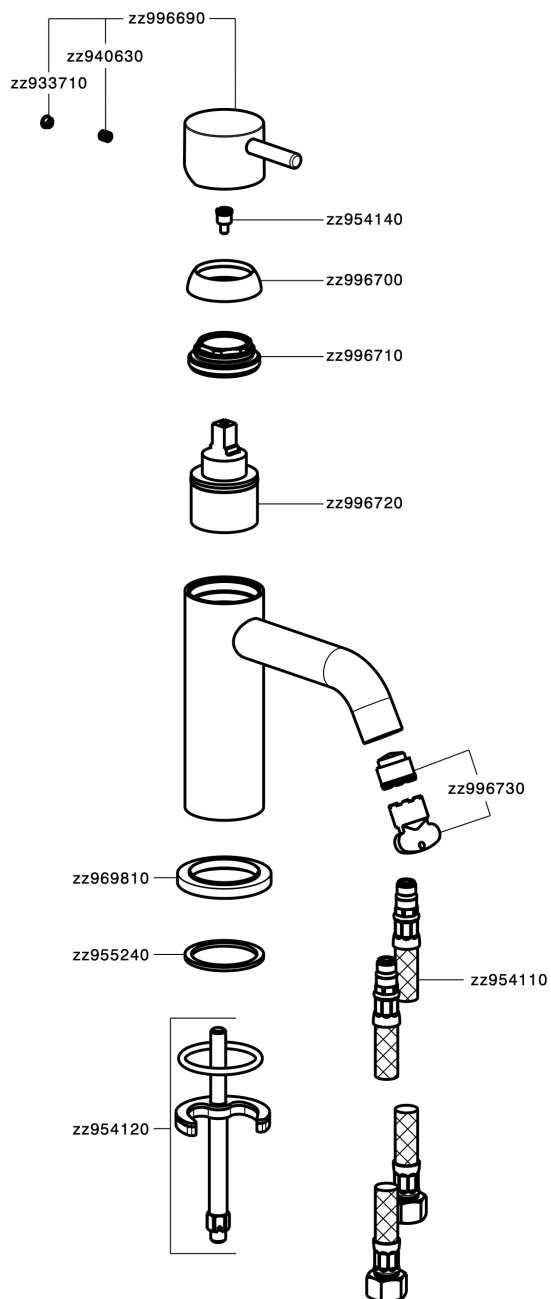

## Miscelatore monocomando lavabo NUOVA LESS\_LN000540

LN000540

<https://www.cisal.it/miscelatore-monocomando-lavabo-nuova-less-ln000540>

2026-07-04