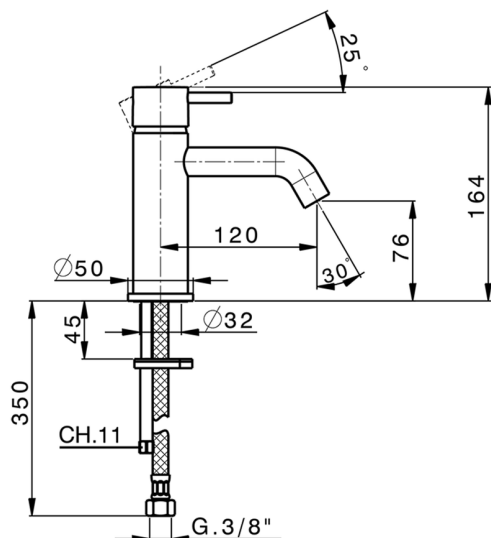

## Miscelatore monocomando lavabo NUOVA LESS\_LN000540

MODELLO **LN000540**

Miscelatore monocomando lavabo, senza scarico automatico, flex inox G.3/8"

### CARATTERISTICHE

Ricambio Cartuccia **ZZ99672000**

**Cartuccia Monocomando 35 mm**