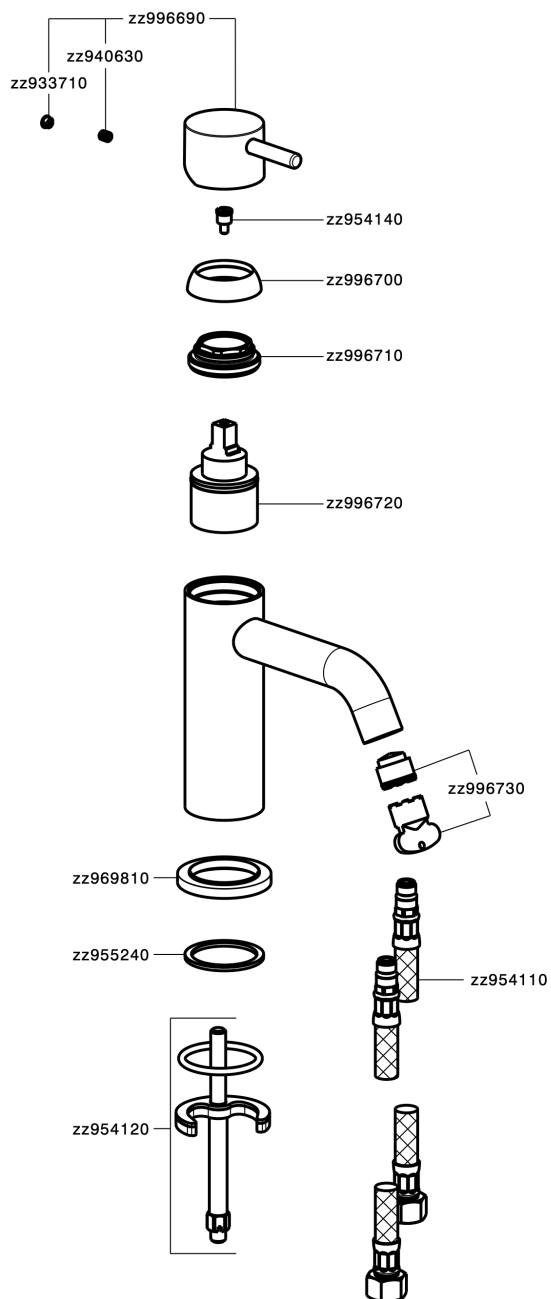

Miscelatore monocomando lavabo NUOVA LESS_LN000540

LN000540

<https://www.cisal.it/miscelatore-monocomando-lavabo-nuova-less-ln000540>

2026-05-20