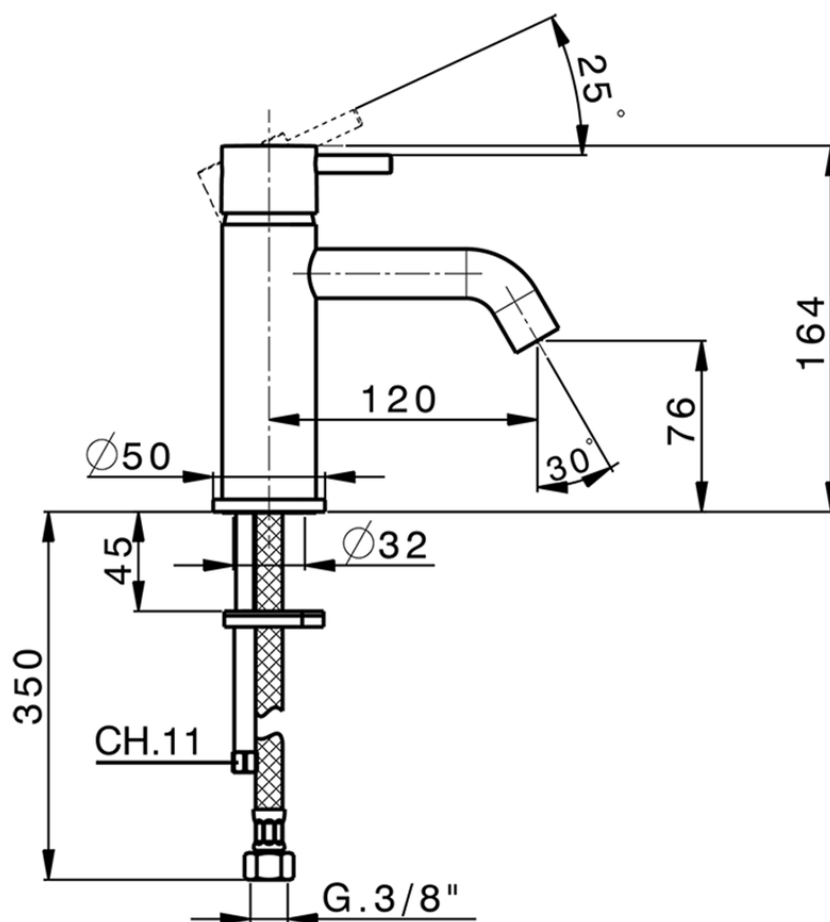

Miscelatore monocomando lavabo NUOVA LESS_LN000540

LN000540

<https://www.cisal.it/miscelatore-monocomando-lavabo-nuova-less-ln000540>

2026-07-04