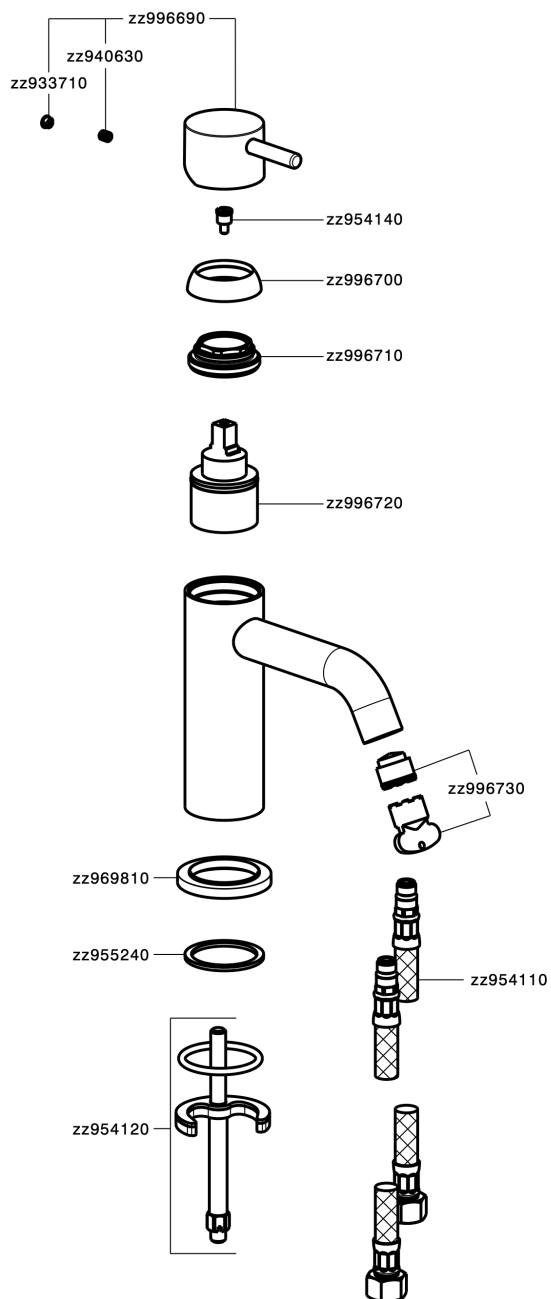

Miscelatore monocomando lavabo NUOVA LESS_LN000540

MODELLO **LN000540**

Miscelatore monocomando lavabo, senza scarico automatico, flex inox G.3/8"

FINITURE DISPONIBILI

-  **21** 21 Cromo
-  **2F** 2F Nichel Spazzolato
-  **40** 40 Nero Opaco
-  **4Q** 4Q Bianco Opaco

CARATTERISTICHE

Ricambio Cartuccia **ZZ99672000**

Cartuccia Monocomando 35 mm

EcoStop

Con il Dispositivo EcoStop l'apertura dell'acqua avviene con un punto duro al 50% circa della portata. Un fermo a metà apertura, da vincere con una leggera forza solo e soltanto quando ci sia una reale necessità di richiesta d'acqua alla massima portata. Ciò permette di consumare fino al 50% in meno di acqua.

Miscelatore monocomando lavabo NUOVA LESS_LN000540

LN000540

<https://www.cisal.it/miscelatore-monocomando-lavabo-nuova-less-ln000540>

2026-05-20