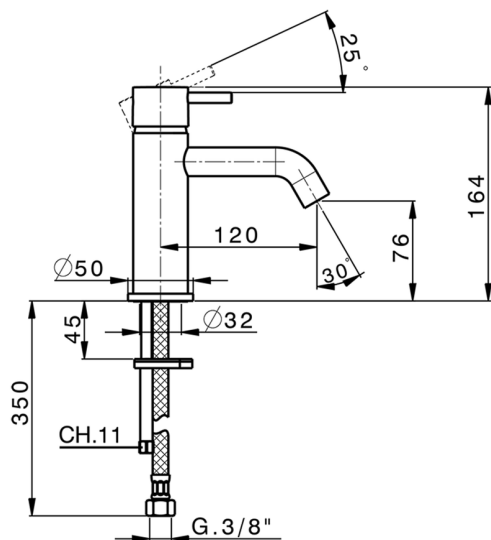

Miscelatore monocomando lavabo NUOVA LESS_LN000540

MODELLO **LN000540**

Miscelatore monocomando lavabo, senza scarico automatico, flex inox G.3/8"

FINITURE DISPONIBILI

-  **21** 21 Cromo
-  **2F** 2F Nichel Spazzolato
-  **40** 40 Nero Opaco
-  **4Q** 4Q Bianco Opaco

CARATTERISTICHE

Ricambio Cartuccia **ZZ99672000**

Cartuccia Monocomando 35 mm

EcoStop

Con il Dispositivo EcoStop l'apertura dell'acqua avviene con un punto duro al 50% circa della portata. Un fermo a metà apertura, da vincere con una leggera forza solo e soltanto quando ci sia una reale necessità di richiesta d'acqua alla massima portata. Ciò permette di consumare fino al 50% in meno di acqua.