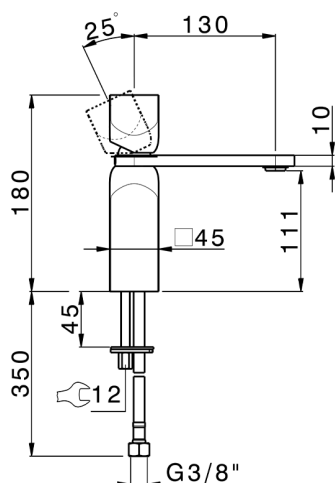

Miscelatore monocomando lavabo large HI-RISE_RI000504

MODELLO **RI000504**

Miscelatore monocomando lavabo large, senza scarico automatico, flex inox G.3/8"

FINITURE DISPONIBILI

-  **21** 21 Cromo
-  **6X** 6X Bianco Opaco/Oro Spazzolato
-  **6V** 6V Bianco Opaco/Nichel Spazzolato
-  **5G** 5G Oro Rosa
-  **4Q** 4Q Bianco Opaco
-  **40** 40 Nero Opaco
-  **2W** 2W Oro Spazzolato
-  **2F** 2F Nichel Spazzolato
-  **24** 24 Oro
-  **7W** 7W Nero Opaco/Oro Spazzolato

CARATTERISTICHE

Ricambio Cartuccia **ZZ96550000**

Cartuccia Monocomando 25 mm

2025-08-25