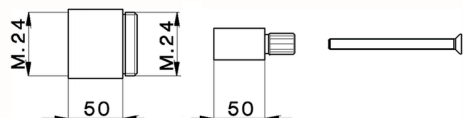

## Prolunga +50 mm COMPLEMENTI\_ZA000432

MODELLO **ZA000432**

Prolunga 50 mm, per rubinetti incasso art.31, serie BA-LS

FINITURE DISPONIBILI

 **04** 04 Senza Finitura

CARATTERISTICHE

2026-05-18