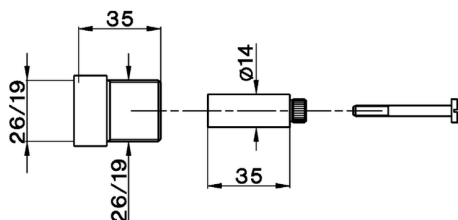

## Prolunga COMPLEMENTI\_ZA007500

MODELLO **ZA007500**

Prolunga, per deviatore centrale incasso art.20

FINITURE DISPONIBILI

**21** 21 Cromo

**24** 24 Oro

CARATTERISTICHE

2026-05-25