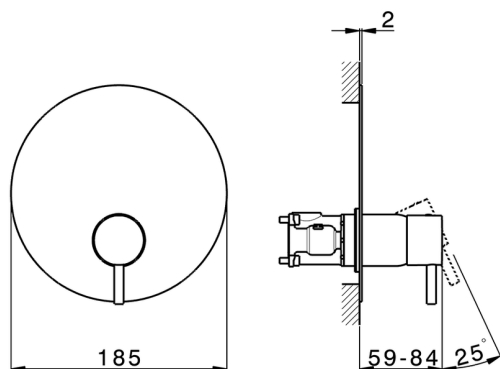

Completo Monocomando per One-Box ONE BOX_LN0BM010

MODELLO **LN0BM010**

Completo Monocomando per One-Box, 1 uscita, profondità minima di installazione 67 mm, senza parte incasso, per art. ZA00B030-ZA00B031

FINITURE DISPONIBILI

-  **21** 21 Cromo
-  **2F** 2F Nichel Spazzolato
-  **40** 40 Nero Opaco
-  **4Q** 4Q Bianco Opaco

CARATTERISTICHE

Ricambio Cartuccia **ZZ97179000**

Cartuccia Monocomando 35 mm

Installazione **Incasso**