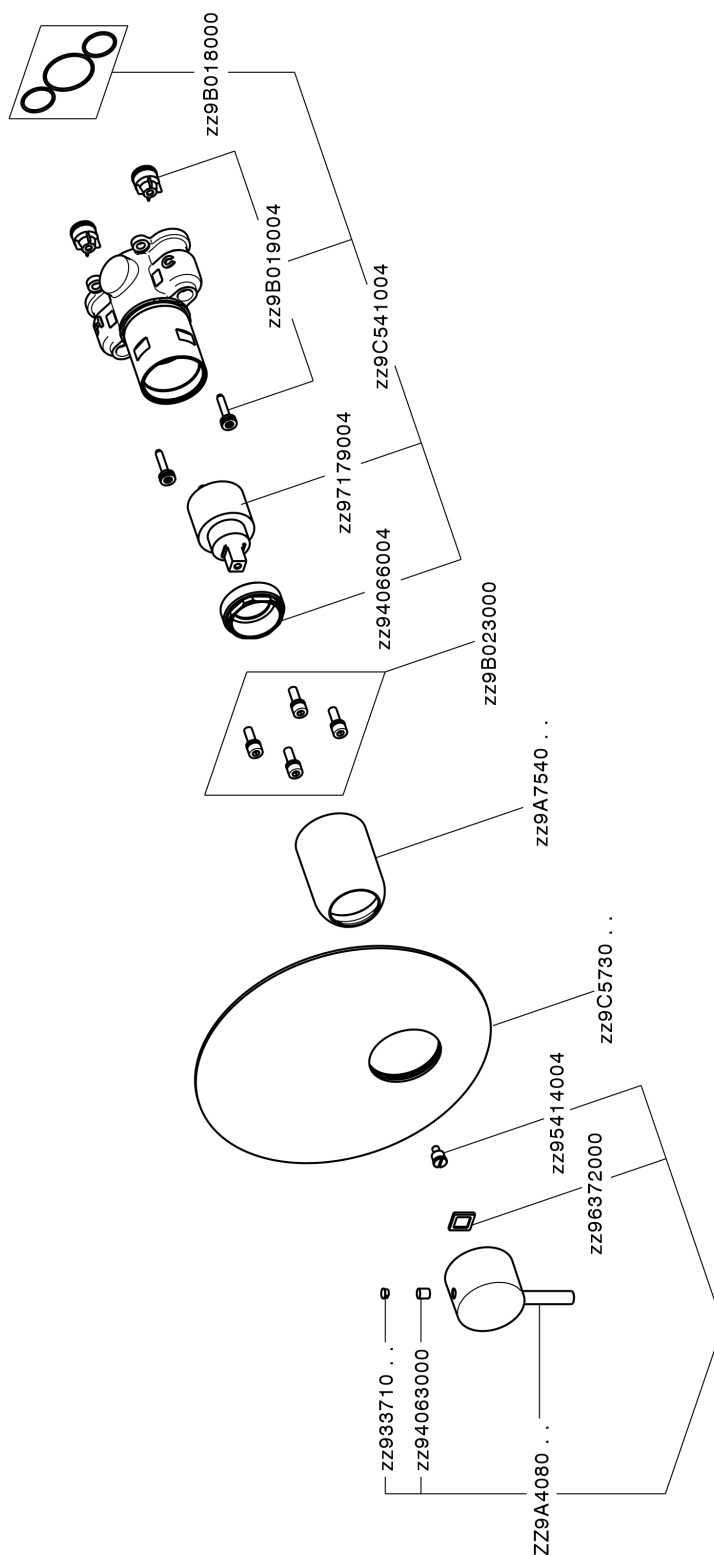

Completo Monocomando per One-Box ONE BOX_LN0BM010

MODELLO **LN0BM010**

Completo Monocomando per One-Box, 1 uscita, profondità minima di installazione 67 mm, senza parte incasso, per art. ZA00B030-ZA00B031

FINITURE DISPONIBILI

-  **21** 21 Cromo
-  **2F** 2F Nichel Spazzolato
-  **40** 40 Nero Opaco
-  **4Q** 4Q Bianco Opaco

CARATTERISTICHE

Ricambio Cartuccia **ZZ97179000**

Cartuccia Monocomando 35 mm

Installazione **Incasso**

Parti Incasso necessarie **ZA00B031**

ZA00B030

Completo Monocomando per One-Box ONE BOX_LN0BM010

LN0BM010

<https://www.cisal.it/completo-monocomando-per-one-box-one-box-ln0bm010>

One-Box Universale per incasso ONE BOX_ZA00B031

MODELLO **ZA00B031**

One-Box Universale per incasso, per termostatico o monocomando 1, 2 o 3 uscite, senza parte esterna, con silenziosi, con guarnizione per sigillatura

FINITURE DISPONIBILI

 **04** 04 Senza Finitura