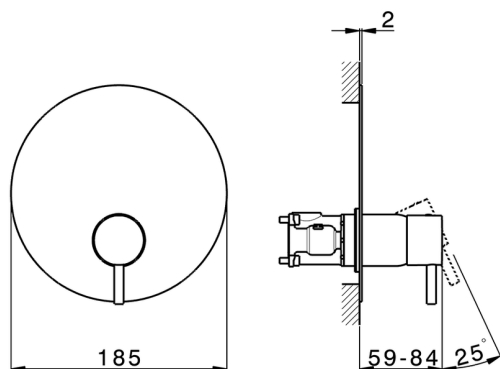

CARATTERISTICHE

Ricambio Cartuccia **ZZ97179000**

Cartuccia Monocomando 35 mm

Installazione **Incasso**

Parti Incasso necessarie **ZA00B031**

ZA00B030