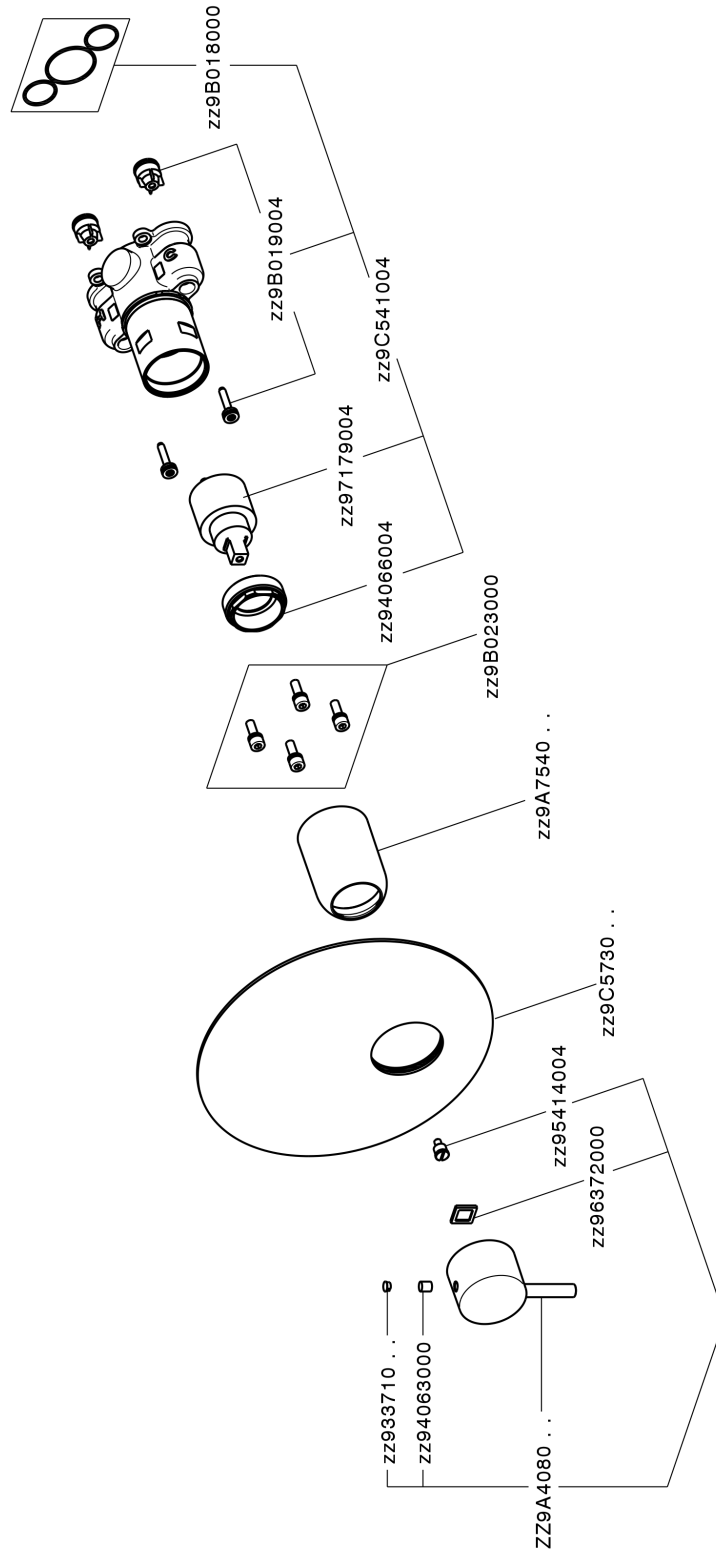

Completo Monocomando per One-Box ONE BOX_LN0BM010

LN0BM010

<https://www.cisal.it/completo-monocomando-per-one-box-one-box-ln0bm010>