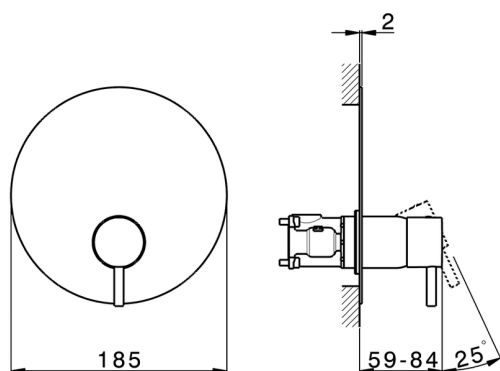

## Completo Monocomando per One-Box ONE BOX\_LN0BM010

MODELLO **LN0BM010**

Completo Monocomando per One-Box, 1 uscita, profondità minima di installazione 67 mm, senza parte incasso, per art. ZA00B030-ZA00B031

### CARATTERISTICHE

Ricambio Cartuccia **ZZ97179000**

**Cartuccia Monocomando 35 mm**

Installazione **Incasso**

Parti Incasso necessarie **ZA00B031**

**ZA00B030**