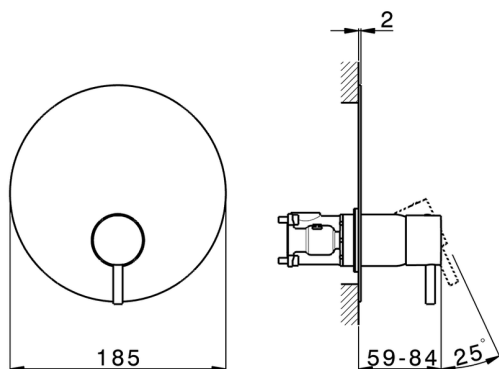

Completo Monocomando per One-Box ONE BOX_LN0BM010

MODELLO **LN0BM010**

Completo Monocomando per One-Box, 1 uscita, profondità minima di installazione 67 mm, senza parte incasso, per art. ZA00B030-ZA00B031

FINITURE DISPONIBILI

-  **21** 21 Cromo
-  **2F** 2F Nichel Spazzolato
-  **40** 40 Nero Opaco
-  **4Q** 4Q Bianco Opaco

CARATTERISTICHE

Ricambio Cartuccia **ZZ97179000**

Cartuccia Monocomando 35 mm

Installazione **Incasso**