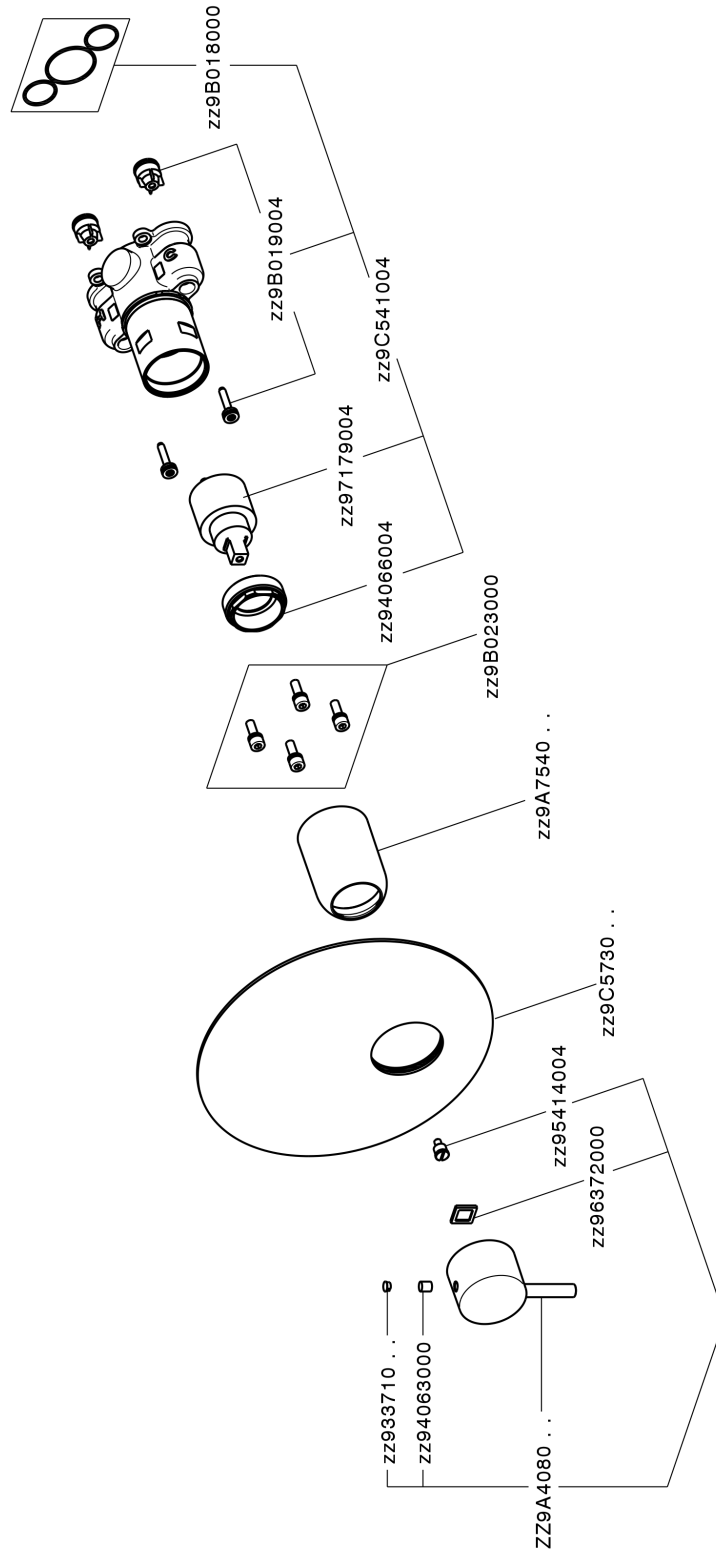

Completo Monocomando per One-Box ONE BOX_LN0BM010

MODELLO **LN0BM010**

Completo Monocomando per One-Box, 1 uscita, profondità minima di installazione 67 mm, senza parte incasso, per art. ZA00B030-ZA00B031

FINITURE DISPONIBILI

-  **21** 21 Cromo
-  **2F** 2F Nichel Spazzolato
-  **40** 40 Nero Opaco
-  **4Q** 4Q Bianco Opaco

CARATTERISTICHE

Ricambio Cartuccia **ZZ97179000**

Cartuccia Monocomando 35 mm

Installazione **Incasso**

Parti Incasso necessarie **ZA00B031**

ZA00B030

Completo Monocomando per One-Box ONE BOX_LN0BM010

LN0BM010

<https://www.cisal.it/completo-monocomando-per-one-box-one-box-ln0bm010>

One-Box Universale per incasso ONE BOX_ZA00B031

MODELLO **ZA00B031**

One-Box Universale per incasso, per termostatico o monocomando 1, 2 o 3 uscite, senza parte esterna, con silenziosi, con guarnizione per sigillatura

FINITURE DISPONIBILI

 **04** 04 Senza Finitura