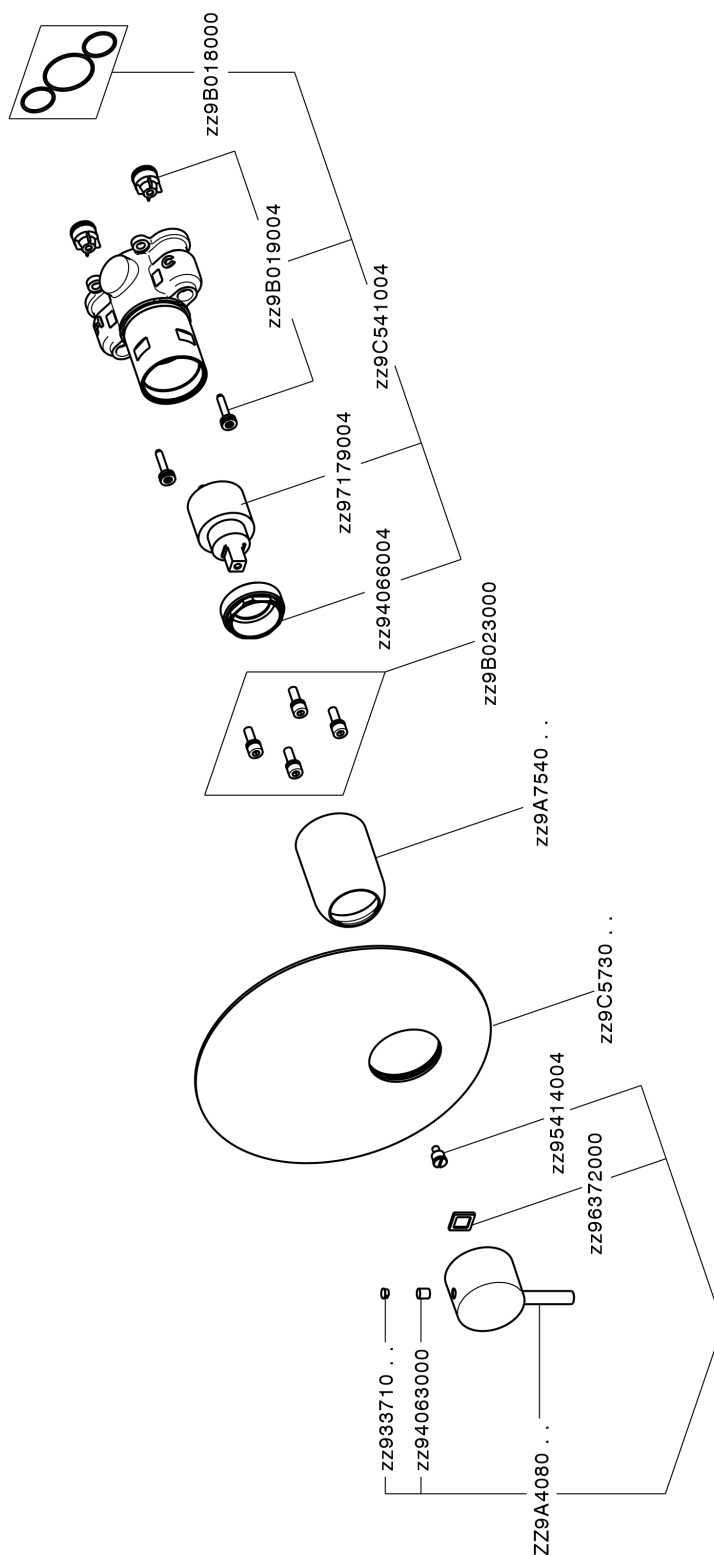

Completo Monocomando per One-Box ONE BOX_LN0BM010

LN0BM010

<https://www.cisal.it/completo-monocomando-per-one-box-one-box-ln0bm010>