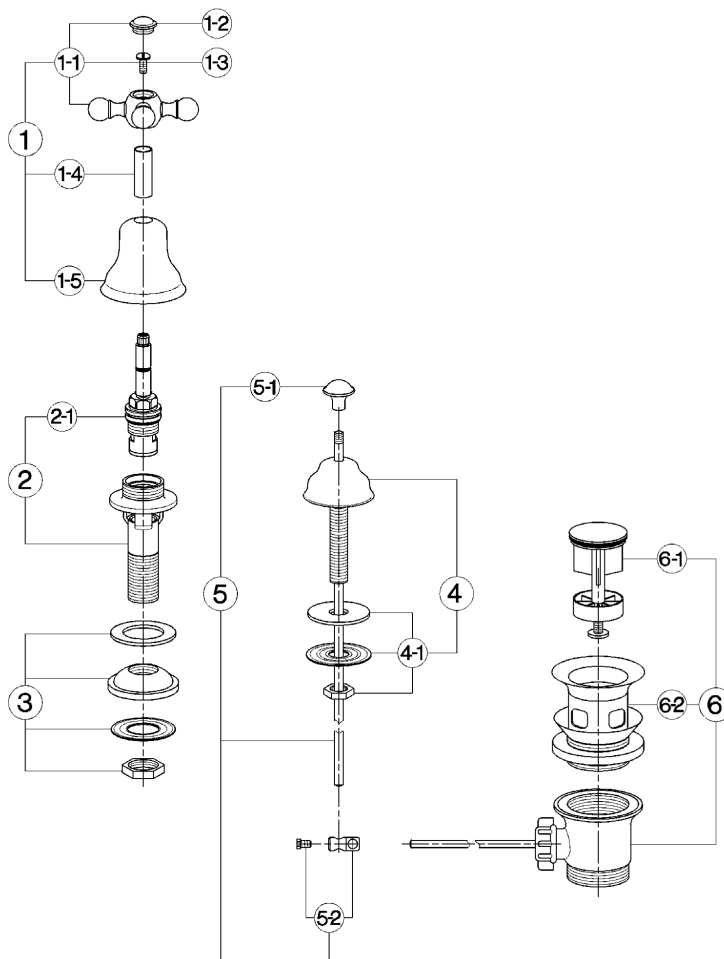

CARATTERISTICHE

Combinazione bidet 3 fori ARCANA CERAMIC_AC001210

cisal

AC 00121

- Combinazione bidet
- Bidet mixer
- Bidetbatterie - 3 Loch -
- Mélangeur bidet

NR.	DESCRIZIONE DESCRIPTION BESCHREIBUNG DESCRIPTION	N. CODICE CODE NO. WERKSNR. NR. CODE	NR.	DESCRIZIONE DESCRIPTION BESCHREIBUNG DESCRIPTION	N. CODICE CODE NO. WERKSNR. NR. CODE	NR.	DESCRIZIONE DESCRIPTION BESCHREIBUNG DESCRIPTION	N. CODICE CODE NO. WERKSNR. NR. CODE
1	Maniglia con cappuccio "AR" Handle with escutcheon "AR" Griff + Abdeckkappe "AR" Crosillon + rosace "AR"	ZZ 90093 0	2	Rubinetto bidet "AC" Rod set for bidet "AC" Bidetventil "AC" Robinet bidet "AC"	ZZ 92827 0	5-1	Pomolo per scarico automatico "AR" Knob for pop-up rod "AR" Zugknopf f/Ablaufgarn. "AR" Pomneau - lige "AR"	ZZ 92624 0
1-1	Maniglia "AR" con vite e placchetta Handle with screw and plate "AR" Griff "AR" mit Schraube und Abdeckkappe Crosillon avec vis et plaquette "AR"	ZZ 90307 0	2-1	Vitone ceramico DX per batterie "AC" Ceramic headvalve 1/2" right "AC"-long Keramikoberteil 1/2"-rechts "AC"-lang Tête céramique 1/2" droite "AC"-longue	ZZ 92859 0	5-2	Morsetto astina scarico automatico Ø6,2 Connection for pop-up rod Ø6,2 Gelenkstueck f/Zugstange Ø6,2 Jonction x lige vidage Ø6,2	ZZ 92622 0
1-2	Placchetta a vite maniglia "AR" Cap for handle "AR" Abdeckkappe "AR" Griff Plaque cache - vis crois. "AR"	ZZ 92617 0	3	Set installazione rubinetto bidet Installation set bidet tap Befestigungsset "AR" Bidet Set installation bidet "AR"	ZZ 92746 0	6	Scarico automatico 1" 1/4 sabbiato Pop-up waste 1" 1/4 Abflaugarnitur 1" 1/4 Vidage automat. 1" 1/4	ZZ 92754 0
1-3	Vite M.4,5x10 lb. te. zigrinata Screw M.4,5x10 Schraube M.4,5x10 Vis M.4,5x10	ZZ 92609 0	4	Centrale bidet "AR" Rod set for bidet "AR" Zugstange Set "AR" Bidet Tige set - bidet "AR"	ZZ 90137 0	6-1	Tappo completo scarico automatico 1" 1/4 Plug for pop-up waste 1" 1/4 Stopsfen f/Abflaug. kop 1" 1/4 Bonde - vidage 1" 1/4	ZZ 92925 0
1-4	Tubetto copipiesta "AR" H.31 Tube "AR" H.31 Abdeckkappe Oberenteil "AR" H.31 Tube couvre-fêto "AR" H.31	ZZ 92620 0	4-1	Set installazione centrale combinazione bidet Installation set bidet mixer Befestigungsset Set installation	ZZ 92786 0	6-2	Piletta per scarico automatico 1" 1/4 Waste for bath drain 1" 1/4 Abflauf f/Abflaugarnitur 1" 1/4 Crépine pour vidage 1" 1/4	ZZ 92924 0
1-5	Cappuccio a campana "AR" Escutcheon "AR" Abdeckkappe "AR" Rosace "AR"	ZZ 92598 0	5	Astina scarico completa Ø6 Rod Ø6 Zugstange Ø6 Tige Ø6	ZZ 92759 0			