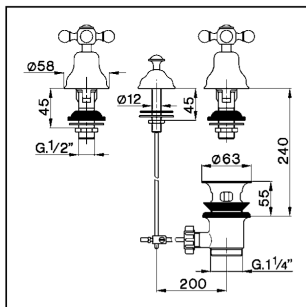

Combinazione bidet 3 fori ARCANA CERAMIC_AC001210

cisal

AC 00121

- Combinazione bidet
- Bidet mixer
- Bidetbatterie - 3 Loch -
- Mélangeur bidet