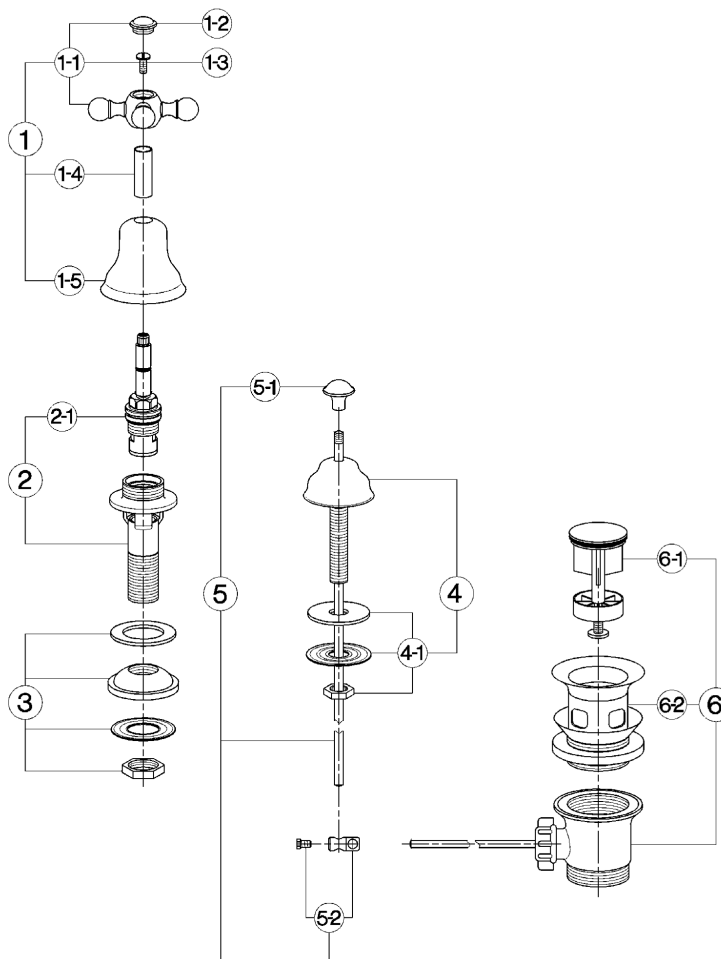

CARATTERISTICHE

Combinazione bidet 3 fori ARCANA CERAMIC_AC001210

cisal

AC 00121

- Combinazione bidet
- Bidet mixer
- Bidetbatterie - 3 Loch -
- Mélangeur bidet

NR.	DESCRIZIONE DESCRIPTION BESCHREIBUNG DESCRIPTION	N. CODICE CODE NO. WERKSNR. NR. CODE	NR.	DESCRIZIONE DESCRIPTION BESCHREIBUNG DESCRIPTION	N. CODICE CODE NO. WERKSNR. NR. CODE	NR.	DESCRIZIONE DESCRIPTION BESCHREIBUNG DESCRIPTION	N. CODICE CODE NO. WERKSNR. NR. CODE
1	Maniglia con cappuccio "AR" Handle with escutcheon "AR" Griff + Abdeckkappe "AR" Crosillon + rosace "AR"	ZZ 90093 0	2	Rubinetto bidet "AC" Rod set for bidet "AC" Bidetventil "AC" Robinet bidet "AC"	ZZ 92827 0	5-1	Pomolo per scarico automatico "AR" Knob for pop-up rod "AR" Zugknopf f/Ablaufgarn. "AR" Pomneau - lige "AR"	ZZ 92624 0
1-1	Maniglia "AR" con vite e placchetta Handle with screw and plate "AR" Griff "AR" mit Schraube und Abdeckkappe Crosillon avec vis et plaquette "AR"	ZZ 90307 0	2-1	Vitone ceramico DX per batterie "AC" Ceramic headvalve 1/2" right "AC"-long Keramikoberteil 1/2"-rechts "AC"-lang Tête céramique 1/2" droite "AC"-longue	ZZ 92859 0	5-2	Morsetto astina scarico automatico Ø6,2 Connection for pop-up rod Ø6,2 Gelenkstück f/Zugstange Ø6,2 Jonction x lige vidage Ø6,2	ZZ 92622 0
1-2	Placchetta a vite maniglia "AR" Cap for handle "AR" Abdeckkappe "AR" Griff Plaque cache - vis crois. "AR"	ZZ 92617 0	3	Set installazione rubinetto bidet Installation set bidet tap Befestigungsset "AR" Bidet Set installation bidet "AR"	ZZ 92746 0	6	Scarico automatico 1" 1/4 sabbato Pop-up waste 1" 1/4 Abflaugarnitur 1" 1/4 Vidage automat. 1" 1/4	ZZ 92754 0
1-3	Vite M.4,5x10 lb. zigrinata Screw M.4,5x10 Schraube M.4,5x10 Vis M.4,5x10	ZZ 92609 0	4	Centrale bidet "AR" Rod set for bidet "AR" Zugstange Set "AR" Bidet Tige set - bidet "AR"	ZZ 90137 0	6-1	Tappo completo scarico automatico 1" 1/4 Plug for pop-up waste 1" 1/4 Stopfen f/Abflaug. kop 1" 1/4 Bonde - vidage 1" 1/4	ZZ 92925 0
1-4	Tubetto copipiesta "AR" H.31 Tube "AR" H.31 Abdeckkappe Oberteil "AR" H.31 Tube couvre-fête "AR" H.31	ZZ 92620 0	4-1	Set installazione centrale combinazione bidet Installation set bidet mixer Befestigungsset Set installation	ZZ 92786 0	6-2	Piletta per scarico automatico 1" 1/4 Waste for bath drain 1" 1/4 Abflauf /Abflaugarnitur 1" 1/4 Crépine pour vidage 1" 1/4	ZZ 92924 0
1-5	Cappuccio a campana "AR" Escutcheon "AR" Abdeckkappe "AR" Rosace "AR"	ZZ 92598 0	5	Astina scarico completa Ø6 Rod Ø6 Zugstange Ø6 Tige Ø6	ZZ 92759 0			