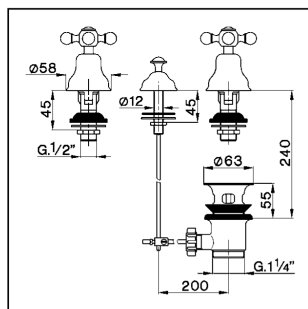

Combinazione bidet 3 fori ARCANA CERAMIC_AC001210

cisal

AC 00121

- Combinazione bidet
- Bidet mixer
- Bidetbatterie - 3 Loch -
- Mélangeur bidet