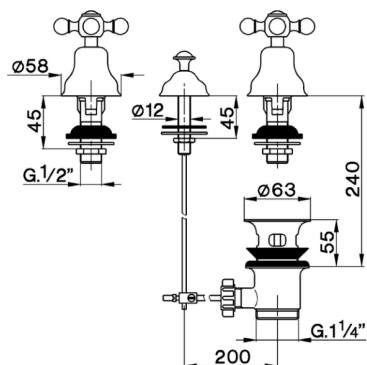

Combinazione bidet 3 fori ARCANO CERAMIC_AC001210

MODELLO **AC001210**

Combinazione bidet 3 fori, con scarico automatico
1"1/4, senza bocca

FINITURE DISPONIBILI

-  **21** 21 Cromo
-  **24** 24 Oro
-  **26** 26 Vecchio Rame
-  **27** 27 Vecchio Bronzo
-  **2A** 2A Nichel Satinato Spazzolato
-  **74** 74 Cromo/Oro