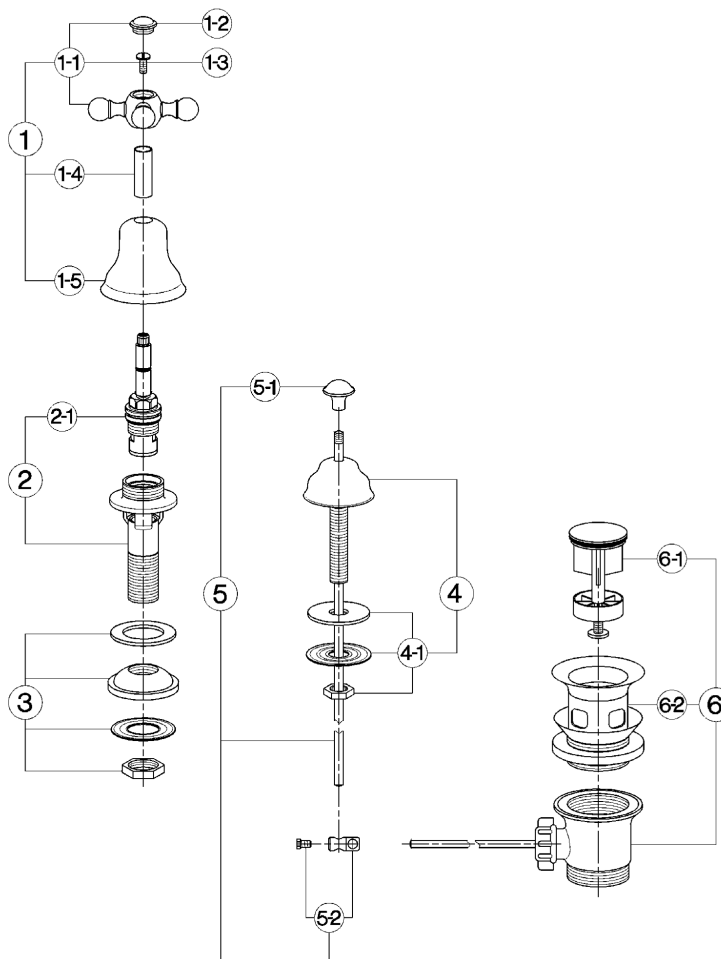

CARATTERISTICHE

Combinazione bidet 3 fori ARCANA CERAMIC_AC001210

cisal

AC 00121

- Combinazione bidet
- Bidet mixer
- Bidetbatterie - 3 Loch -
- Mélangeur bidet

NR.	DESCRIZIONE DESCRIPTION BESCHREIBUNG DESCRIPTION	N. CODICE CODE NO. WERKSNR. NR. CODE	NR.	DESCRIZIONE DESCRIPTION BESCHREIBUNG DESCRIPTION	N. CODICE CODE NO. WERKSNR. NR. CODE	NR.	DESCRIZIONE DESCRIPTION BESCHREIBUNG DESCRIPTION	N. CODICE CODE NO. WERKSNR. NR. CODE
1	Maniglia con cappuccio "AR" Handle with escutcheon "AR" Griff + Abdeckkappe "AR" Crosillon + rosace "AR"	ZZ 90093 0	2	Rubinetto bidet "AC" Rod set for bidet "AC" Bidetventil "AC" Robinet bidet "AC"	ZZ 92827 0	5-1	Pomolo per scarico automatico "AR" Knob for pop-up rod "AR" Zugknopf f/Ablaufgarn. "AR" Pomneau - lige "AR"	ZZ 92624 0
1-1	Maniglia "AR" con vite e placchetta Handle with screw and plate "AR" Griff "AR" mit Schraube und Abdeckkappe Crosillon avec vis et plaquette "AR"	ZZ 90307 0	2-1	Vitone ceramico DX per batterie "AC" Ceramic headvalve 1/2" right "AC"-long Keramikoberteil 1/2"-rechts "AC"-lang Tête céramique 1/2" droite "AC"-longue	ZZ 92859 0	5-2	Morsetto astina scarico automatico Ø6,2 Connection for pop-up rod Ø6,2 Gelenkstück f/Zugstange Ø6,2 Jonction x lige vidage Ø6,2	ZZ 92622 0
1-2	Placchetta a vite maniglia "AR" Cap for handle "AR" Abdeckkappe "AR" Griff Plaque cache - vis crois. "AR"	ZZ 92617 0	3	Set installazione rubinetto bidet Installation set bidet tap Befestigungsset "AR" Bidet Set installation bidet "AR"	ZZ 92746 0	6	Scarico automatico 1" 1/4 sabbiato Pop-up waste 1" 1/4 Abflaugarnitur 1" 1/4 Vidage automat. 1" 1/4	ZZ 92754 0
1-3	Vite M.4,5x10 lb. te. zigrinata Screw M.4,5x10 Schraube M.4,5x10 Vis M.4,5x10	ZZ 92609 0	4	Centrale bidet "AR" Rod set for bidet "AR" Zugstange Set "AR" Bidet Tige set - bidet "AR"	ZZ 90137 0	6-1	Tappo completo scarico automatico 1" 1/4 Plug for pop-up waste 1" 1/4 Stopfen f/Abflaug. kop 1" 1/4 Bonde - vidage 1" 1/4	ZZ 92925 0
1-4	Tubetto copipiesta "AR" H.31 Tube "AR" H.31 Abdeckkappe Oberenteil "AR" H.31 Tube couvre-fête "AR" H.31	ZZ 92620 0	4-1	Set installazione centrale combinazione bidet Installation set bidet mixer Befestigungsset Set installation	ZZ 92786 0	6-2	Piletta per scarico automatico 1" 1/4 Waste for bath drain 1" 1/4 Abflauf f/Abflaugarnitur 1" 1/4 Crépine pour vidage 1" 1/4	ZZ 92924 0
1-5	Cappuccio a campana "AR" Escutcheon "AR" Abdeckkappe "AR" Rosace "AR"	ZZ 92598 0	5	Astina scarico completa Ø6 Rod Ø6 Zugstange Ø6 Tige Ø6	ZZ 92759 0			