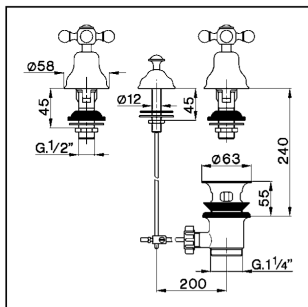

Combinazione bidet 3 fori ARCANA CERAMIC_AC001210

cisal

AC 00121

- Combinazione bidet
- Bidet mixer
- Bidetbatterie - 3 Loch -
- Mélangeur bidet

NR.	DESCRIZIONE DESCRIPTION BESCHREIBUNG DESCRIPTION	N. CODICE CODE NO. WERKSNR. NR. CODE	NR.	DESCRIZIONE DESCRIPTION BESCHREIBUNG DESCRIPTION	N. CODICE CODE NO. WERKSNR. NR. CODE	NR.	DESCRIZIONE DESCRIPTION BESCHREIBUNG DESCRIPTION	N. CODICE CODE NO. WERKSNR. NR. CODE
1	Maniglia con cappuccio "AR" Handle with escutcheon "AR" Griff + Abdeckkappe "AR" Crosillon + rosace "AR"	ZZ 90093 0	2	Rubinetto bidet "AC" Rod set for bidet "AC" Bidetventil "AC" Robinet bidet "AC"	ZZ 92827 0	5-1	Pomolo per scarico automatico "AR" Knob for pop-up rod "AR" Zugknopf f/Ablaufgarn. "AR" Pomneau - lige "AR"	ZZ 92624 0
1-1	Maniglia "AR" con vite e placchetta Handle with screw and plate "AR" Griff "AR" mit Schraube und Abdeckkappe Crosillon avec vis et plaquette "AR"	ZZ 90307 0	2-1	Vitone ceramico DX per batterie "AC" Ceramic headvalve 1/2" right "AC"-long Keramikoberteil 1/2"-rechts "AC"-lang Tête céramique 1/2" droite "AC"-longue	ZZ 92859 0	5-2	Morsetto astina scarico automatico Ø6,2 Connection for pop-up rod Ø6,2 Gelenkstück f/Zugstange Ø6,2 Jonction x lige vidage Ø6,2	ZZ 92622 0
1-2	Placchetta a vite maniglia "AR" Cap for handle "AR" Abdeckkappe "AR" Griff Plaque cache - vis crois. "AR"	ZZ 92617 0	3	Set installazione rubinetto bidet Installation set bidet tap Befestigungsset "AR" Bidet Set installation bidet "AR"	ZZ 92746 0	6	Scarico automatico 1" 1/4 sabbiato Pop-up waste 1" 1/4 Abflaugarnitur 1" 1/4 Vidage automat. 1" 1/4	ZZ 92754 0
1-3	Vite M.4,5x10 lb. zigrinata Screw M.4,5x10 Schraube M.4,5x10 Vis M.4,5x10	ZZ 92609 0	4	Centrale bidet "AR" Rod set for bidet "AR" Zugstange Set "AR" Bidet Tige set - bidet "AR"	ZZ 90137 0	6-1	Tappo completo scarico automatico 1" 1/4 Plug for pop-up waste 1" 1/4 Stopfen f/Abflaug. kop 1" 1/4 Bonde - vidage 1" 1/4	ZZ 92925 0
1-4	Tubetto copipiesta "AR" H.31 Tube "AR" H.31 Abdeckkappe Oberenteil "AR" H.31 Tube couvre-fête "AR" H.31	ZZ 92620 0	4-1	Set installazione centrale combinazione bidet Installation set bidet mixer Befestigungsset Set installation	ZZ 92786 0	6-2	Piletta per scarico automatico 1" 1/4 Waste for bath drain 1" 1/4 Abflauf /Abflaugarnitur 1" 1/4 Crépine pour vidage 1" 1/4	ZZ 92924 0
1-5	Cappuccio a campana "AR" Escutcheon "AR" Abdeckkappe "AR" Rosace "AR"	ZZ 92598 0	5	Astina scarico completa Ø6 Rod Ø6 Zugstange Ø6 Tige Ø6	ZZ 92759 0			