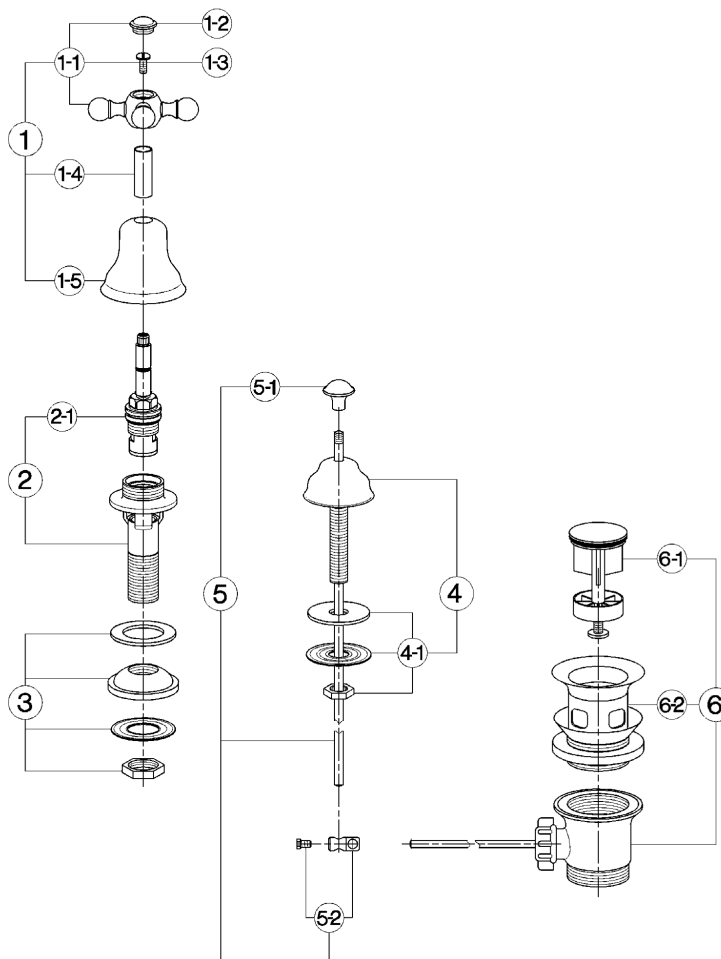

NR.	DESCRIZIONE DESCRIPTION BESCHREIBUNG DESCRIPTION	N. CODICE CODE NO. WERKSNR. NR. CODE	NR.	DESCRIZIONE DESCRIPTION BESCHREIBUNG DESCRIPTION	N. CODICE CODE NO. WERKSNR. NR. CODE	NR.	DESCRIZIONE DESCRIPTION BESCHREIBUNG DESCRIPTION	N. CODICE CODE NO. WERKSNR. NR. CODE
1	Maniglia con cappuccio "AR" Handle with escutcheon "AR" Griff + Abdeckkappe "AR" Crosillon + rosace "AR"	ZZ 90093 0	2	Rubinetto bidet "AC" Rod set for bidet "AC" Bidetventil "AC" Robinet bidet "AC"	ZZ 92827 0	5-1	Pomolo per scarico automatico "AR" Knob for pop-up rod "AR" Zugknopf f/Ablaufgarn. "AR" Pomneau - lige "AR"	ZZ 92624 0
1-1	Maniglia "AR" con vite e placchetta Handle with screw and plate "AR" Griff "AR" mit Schraube und Abdeckkappe Crosillon avec vis et plaquette "AR"	ZZ 90307 0	2-1	Vitone ceramico DX per batterie "AC" Ceramic headvalve 1/2" right "AC"-long Keramikoberteil 1/2"-rechts "AC"-lang Tête céramique 1/2" droite "AC"-longue	ZZ 92859 0	5-2	Morsetto astina scarico automatico Ø6,2 Connection for pop-up rod Ø6,2 Gelenkstück f/Zugstange Ø6,2 Jonction x lige vidage Ø6,2	ZZ 92622 0
1-2	Placchetta a vite maniglia "AR" Cap for handle "AR" Abdeckkappe "AR" Griff Plaque cache - vis et cros. "AR"	ZZ 92617 0	3	Set installazione rubinetto bidet Installation set bidet tap Befestigungsset "AR" Bidet Set installation bidet "AR"	ZZ 92746 0	6	Scarico automatico 1" 1/4 sabbliato Pop-up waste 1" 1/4 Abflaugarnitur 1" 1/4 Vidage automat. 1" 1/4	ZZ 92754 0
1-3	Vite M.4,5x10 lb. te. zigrinata Screw M.4,5x10 Schraube M.4,5x10 Vis M.4,5x10	ZZ 92609 0	4	Centrale bidet "AR" Rod set for bidet "AR" Zugstange Set "AR" Bidet Tige set - bidet "AR"	ZZ 90137 0	6-1	Tappo completo scarico automatico 1" 1/4 Plug for pop-up waste 1" 1/4 Stopfen f/Abflaug. kopf 1" 1/4 Bonde - vidage 1" 1/4	ZZ 92925 0
1-4	Tubetto copipiesta "AR" H.31 Tube "AR" H.31 Abdeckkappe Oberenteil "AR" H.31 Tube couvre-fête "AR" H.31	ZZ 92620 0	4-1	Set installazione centrale combinazione bidet Installation set bidet mixer Befestigungsset Set installation	ZZ 92786 0	6-2	Piletta per scarico automatico 1" 1/4 Waste for bath drain 1" 1/4 Abflauf /Abflaugarnitur 1" 1/4 Crépine pour vidage 1" 1/4	ZZ 92924 0
1-5	Cappuccio a campana "AR" Escutcheon "AR" Abdeckkappe "AR" Rosace "AR"	ZZ 92598 0	5	Astina scarico completa Ø6 Rod Ø6 Zugstange Ø6 Tige Ø6	ZZ 92759 0			

AC.13

AC001210

<https://www.cisal.it/combinazione-bidet-3-fori-arcana-ceramic-ac001210>

2026-05-04