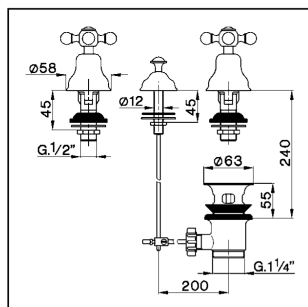

### AC 00121

- Combinazione bidet
- Bidet mixer
- Bidetbatterie - 3 Loch -
- Mélangeur bidet

NR.	DESCRIZIONE DESCRIPTION BESCHREIBUNG DESCRIPTION	N. CODICE CODE NO. WERKSNR. NR. CODE	NR.	DESCRIZIONE DESCRIPTION BESCHREIBUNG DESCRIPTION	N. CODICE CODE NO. WERKSNR. NR. CODE	NR.	DESCRIZIONE DESCRIPTION BESCHREIBUNG DESCRIPTION	N. CODICE CODE NO. WERKSNR. NR. CODE
1	Maniglia con cappuccio "AR" Handle with escutcheon "AR" Griff + Abdeckkappe "AR" Crosillon + rosace "AR"	ZZ 90093 0	2	Rubinetto bidet "AC" Rod set for bidet "AC" Bidetventil "AC" Robinet bidet "AC"	ZZ 92827 0	5-1	Pomolo per scarico automatico "AR" Knob for pop-up rod "AR" Zugknopf f/Ablaufgarn. "AR" Pomneau - lige "AR"	ZZ 92624 0
1-1	Maniglia "AR" con vite e placchetta Handle with screw and plate "AR" Griff "AR" mit Schraube und Abdeckkappe Crosillon avec vis et plaquette "AR"	ZZ 90307 0	2-1	Vitone ceramico DX per batterie "AC" Ceramic headvalve 1/2" right "AC"-long Keramikoberteil 1/2"-rechts "AC"-lang Tête céramique 1/2" droite "AC"-longue	ZZ 92859 0	5-2	Morsetto astina scarico automatico Ø6,2 Connection for pop-up rod Ø6,2 Gelenkstück f/Zugstange Ø6,2 Jonction x lige vidage Ø6,2	ZZ 92622 0
1-2	Placchetta a vite maniglia "AR" Cap for handle "AR" Abdeckkappe "AR" Griff Plaque cache - vis et cros. "AR"	ZZ 92617 0	3	Set installazione rubinetto bidet Installation set bidet tap Befestigungsset "AR" Bidet Set installation bidet "AR"	ZZ 92746 0	6	Scarico automatico 1" 1/4 sabbliato Pop-up waste 1" 1/4 Abflaugarnitur 1" 1/4 Vidage automat. 1" 1/4	ZZ 92754 0
1-3	Vite M.4,5x10 lb. te. zigrinata Screw M.4,5x10 Schraube M.4,5x10 Vis M.4,5x10	ZZ 92609 0	4	Centrale bidet "AR" Rod set for bidet "AR" Zugstange Set "AR" Bidet Tige set - bidet "AR"	ZZ 90137 0	6-1	Tappo completo scarico automatico 1" 1/4 Plug for pop-up waste 1" 1/4 Stopfen f/Abflaug. kopf 1" 1/4 Bonde - vidage 1" 1/4	ZZ 92925 0
1-4	Tubetto copipiesta "AR" H.31 Tube "AR" H.31 Abdeckkappe Oberenteil "AR" H.31 Tube couvre-fête "AR" H.31	ZZ 92620 0	4-1	Set installazione centrale combinazione bidet Installation set bidet mixer Befestigungsset Set installation	ZZ 92786 0	6-2	Piletta per scarico automatico 1" 1/4 Waste for bath drain 1" 1/4 Abflauf /Abflaugarnitur 1" 1/4 Crépine pour vidage 1" 1/4	ZZ 92924 0
1-5	Cappuccio a campana "AR" Escutcheon "AR" Abdeckkappe "AR" Rosace "AR"	ZZ 92598 0	5	Astina scarico completa Ø6 Rod Ø6 Zugstange Ø6 Tige Ø6	ZZ 92759 0			