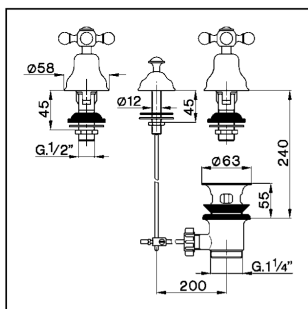

Combinazione bidet 3 fori ARCANA CERAMIC_AC001210

cisal

AC 00121

- Combinazione bidet
- Bidet mixer
- Bidetbatterie - 3 Loch -
- Mélangeur bidet