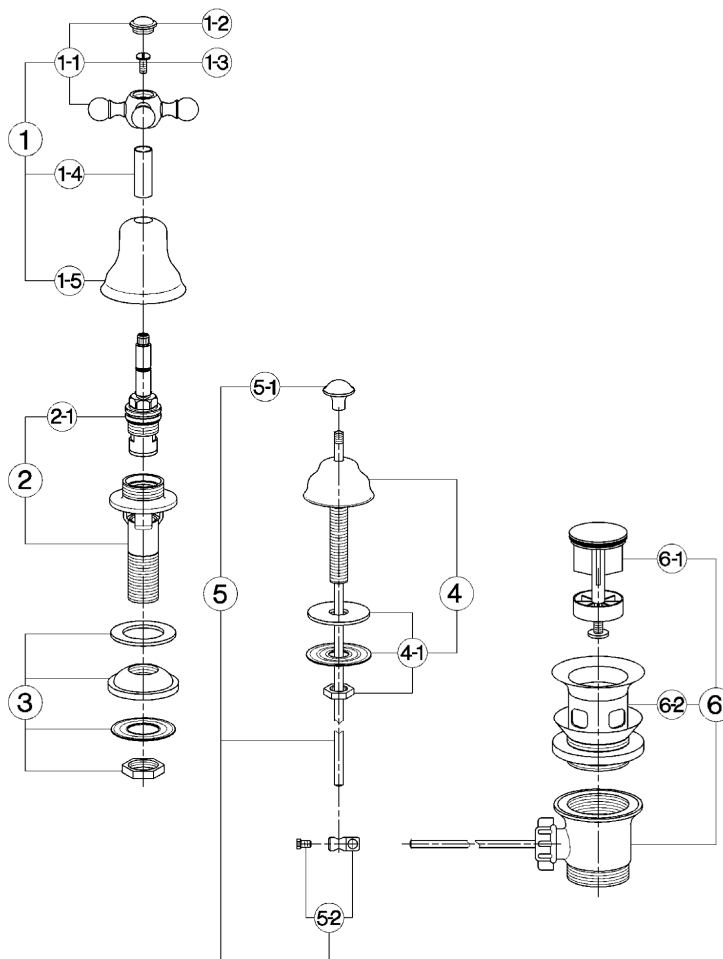

CARATTERISTICHE

Combinazione bidet 3 fori ARCANA CERAMIC_AC001210

cisal

AC 00121

- Combinazione bidet
- Bidet mixer
- Bidetbatterie - 3 Loch -
- Mélangeur bidet

NR.	DESCRIZIONE DESCRIPTION BESCHREIBUNG DESCRIPTION	N. CODICE CODE NO. WERKSNR. NR. CODE	NR.	DESCRIZIONE DESCRIPTION BESCHREIBUNG DESCRIPTION	N. CODICE CODE NO. WERKSNR. NR. CODE	NR.	DESCRIZIONE DESCRIPTION BESCHREIBUNG DESCRIPTION	N. CODICE CODE NO. WERKSNR. NR. CODE
1	Maniglia con cappuccio "AR" Handle with escutcheon "AR" Griff + Abdeckkappe "AR" Crosillon + rosace "AR"	ZZ 90093 0	2	Rubinetto bidet "AC" Bidet tap "AC" Bidetventil "AC" Robinet bidet "AC"	ZZ 92827 0	5-1	Pomolo per scarico automatico "AR" Knob for pop-up rod "AR" Zugknopf f/Ablaufgarn. "AR" Pomneau - lige "AR"	ZZ 92624 0
1-1	Maniglia "AR" con vite e placchetta Handle with screw and plate "AR" Griff "AR" mit Schraube und Abdeckkappe Crosillon avec vis et plaquette "AR"	ZZ 90307 0	2-1	Vitone ceramico DX per batterie "AC" Ceramic headvalve 1/2" right "AC"-long Keramikoberteil 1/2"-rechts "AC"-lang Tête céramique 1/2" droite "AC"-longue	ZZ 92859 0	5-2	Morsetto astina scarico automatico Ø6,2 Connection for pop-up rod Ø6,2 Gelenkstück f/Zugstange Ø6,2 Jonction x lige vidage Ø6,2	ZZ 92622 0
1-2	Placchetta a vite maniglia "AR" Cap for handle "AR" Abdeckkappe "AR" Griff Plaque cache - vis crois. "AR"	ZZ 92617 0	3	Set installazione rubinetto bidet Installation set bidet tap Befestigungsset "AR" Bidet Set installation bidet "AR"	ZZ 92746 0	6	Scarico automatico 1" 1/4 sabbliato Pop-up waste 1" 1/4 Abflaugarnitur 1" 1/4 Vidage automat. 1" 1/4	ZZ 92754 0
1-3	Vite M.4,5x10 lb. te. zigrinata Screw M.4,5x10 Schraube M.4,5x10 Vis M.4,5x10	ZZ 92609 0	4	Centrale bidet "AR" Rod set for bidet "AR" Zugstange Set "AR" Bidet Tige set - bidet "AR"	ZZ 90137 0	6-1	Tappo completo scarico automatico 1" 1/4 Plug for pop-up waste 1" 1/4 Stopfen f/Abflaug. kopf 1" 1/4 Bonde - vidage 1" 1/4	ZZ 92925 0
1-4	Tubetto copipiesta "AR" H.31 Tube "AR" H.31 Abdeckkappe Oberenteil "AR" H.31 Tube couvre-fête "AR" H.31	ZZ 92620 0	4-1	Set installazione centrale combinazione bidet Installation set bidet mixer Befestigungsset Set installation	ZZ 92786 0	6-2	Piletta per scarico automatico 1" 1/4 Waste for bath drain 1" 1/4 Abflauf f/Abflaugarnitur 1" 1/4 Crépine pour vidage 1" 1/4	ZZ 92924 0
1-5	Cappuccio a campana "AR" Escutcheon "AR" Abdeckkappe "AR" Rosace "AR"	ZZ 92598 0	5	Astina scarico completa Ø6 Rod Ø6 Zugstange Ø6 Tige Ø6	ZZ 92759 0			