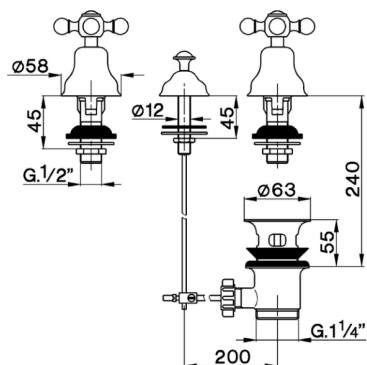

Combinazione bidet 3 fori ARCANA CERAMIC_AC001210

MODELLO **AC001210**

Combinazione bidet 3 fori, con scarico automatico
1"1/4, senza bocca

FINITURE DISPONIBILI

-  **21** 21 Cromo
-  **24** 24 Oro
-  **26** 26 Vecchio Rame
-  **27** 27 Vecchio Bronzo
-  **2A** 2A Nichel Satinato Spazzolato
-  **74** 74 Cromo/Oro