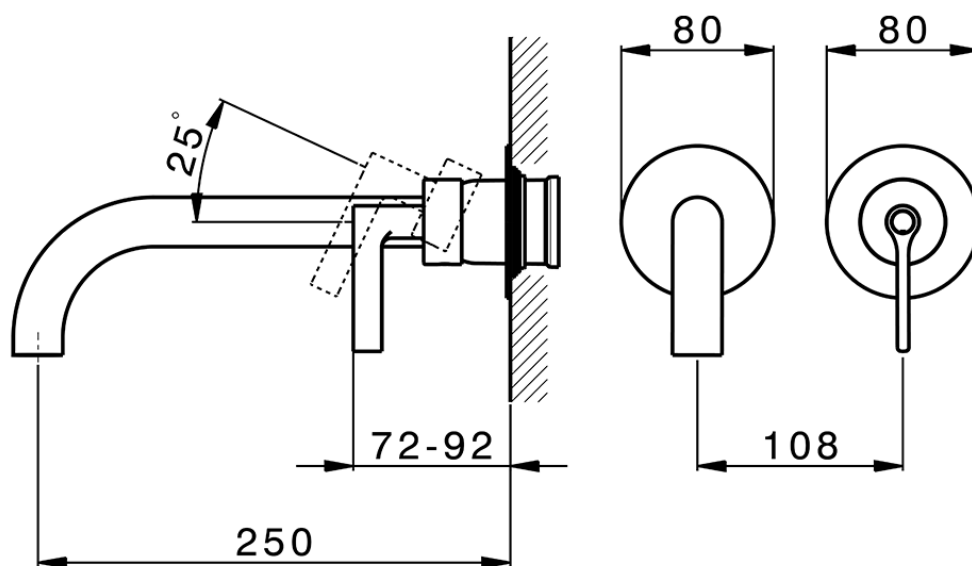

## Parte esterna monocomando lavabo a parete GRACE\_GC005511

GC005511

<https://www.cisal.it/parte-esterna-monocomando-lavabo-a-parete-grace-gc005511>

2026-06-11