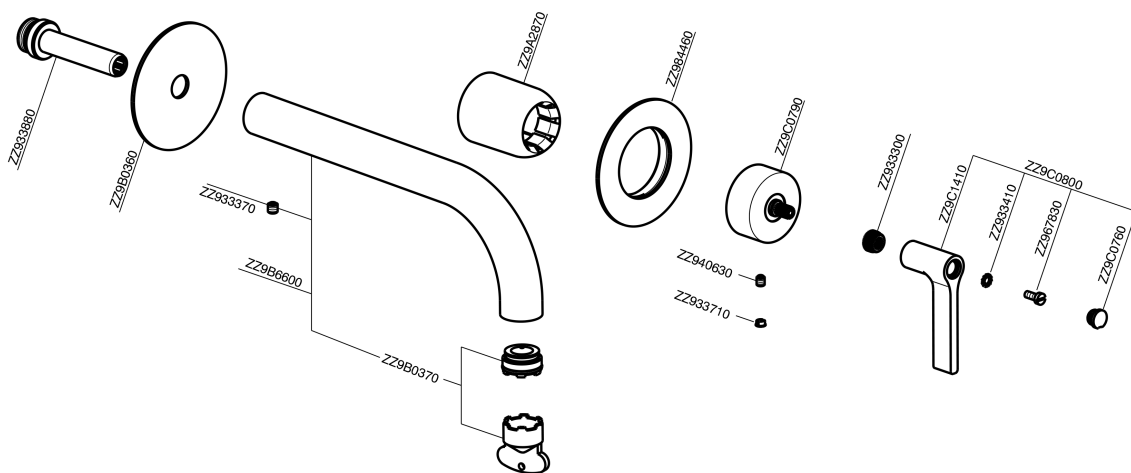

## Parte esterna monocomando lavabo a parete GRACE\_GC005511

MODELLO **GC005511**

Parte esterna monocomando lavabo a parete, senza parte incasso, bocca L.250 mm, per art. Easy-Box ZA002450-ZA025510

### FINITURE DISPONIBILI

-  **21** 21 Cromo
-  **2F** 2F Nichel Spazzolato
-  **2W** 2W Oro Spazzolato
-  **5H** 5H Dark Brass Brushed
-  **5L** 5L Black Titanium Spazzolato
-  **6T** 6T Cromo/Nero Opaco

### CARATTERISTICHE

Installazione **Incasso**  
 Parti Incasso necessarie **ZA002450**

## Parte esterna monocomando lavabo a parete GRACE\_GC005511

GC005511

<https://www.cisal.it/parte-esterna-monocomando-lavabo-a-parete-grace-gc005511>

2026-06-11