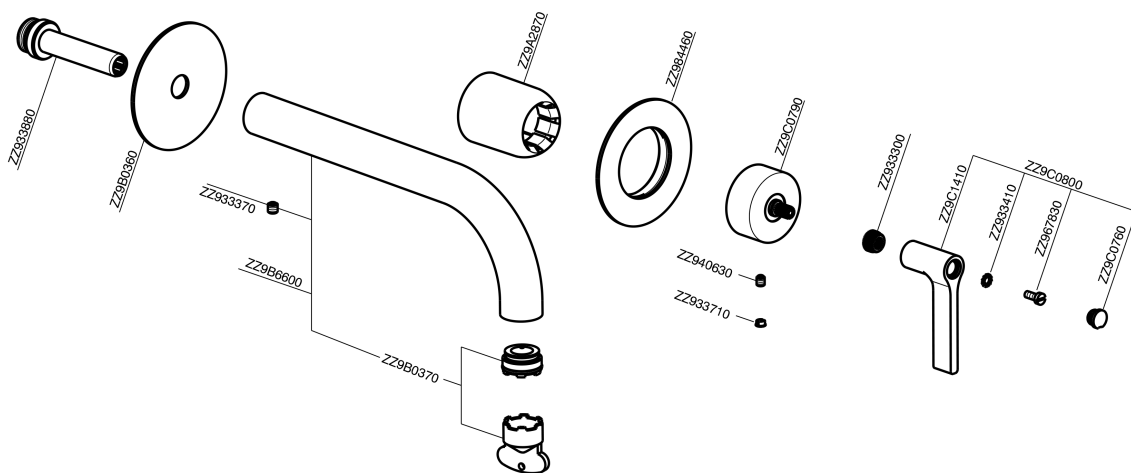

Parte esterna monocomando lavabo a parete GRACE_GC005511

GC005511

<https://www.cisal.it/parte-esterna-monocomando-lavabo-a-parete-grace-gc005511>

2026-06-11