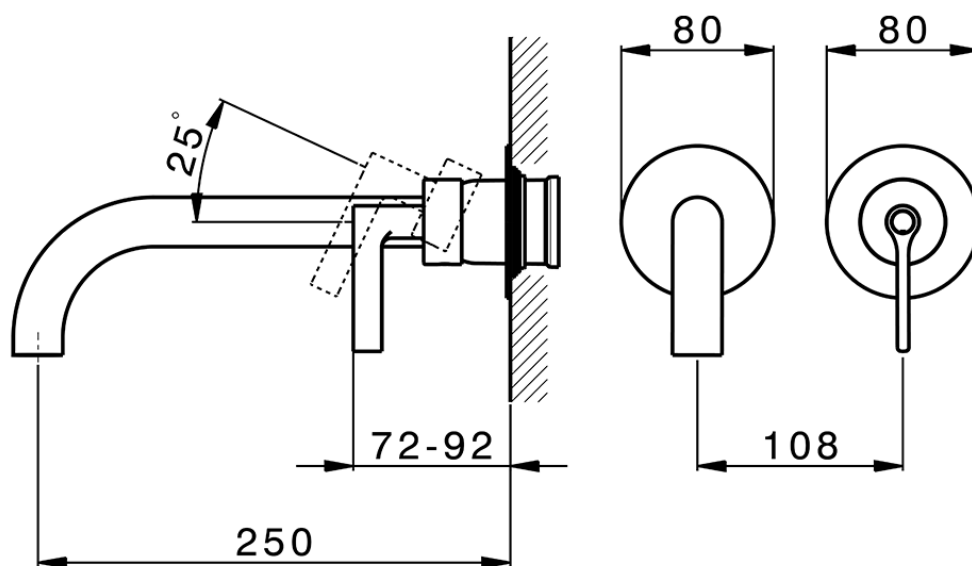

## Parte esterna monocomando lavabo a parete GRACE\_GC005511

GC005511

<https://www.cisal.it/parte-esterna-monocomando-lavabo-a-parete-grace-gc005511>

2026-04-27