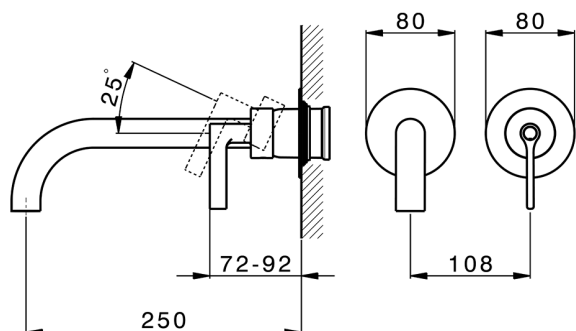

CARATTERISTICHE

Installazione **Incasso**
Parti Incasso necessarie **ZA002450**