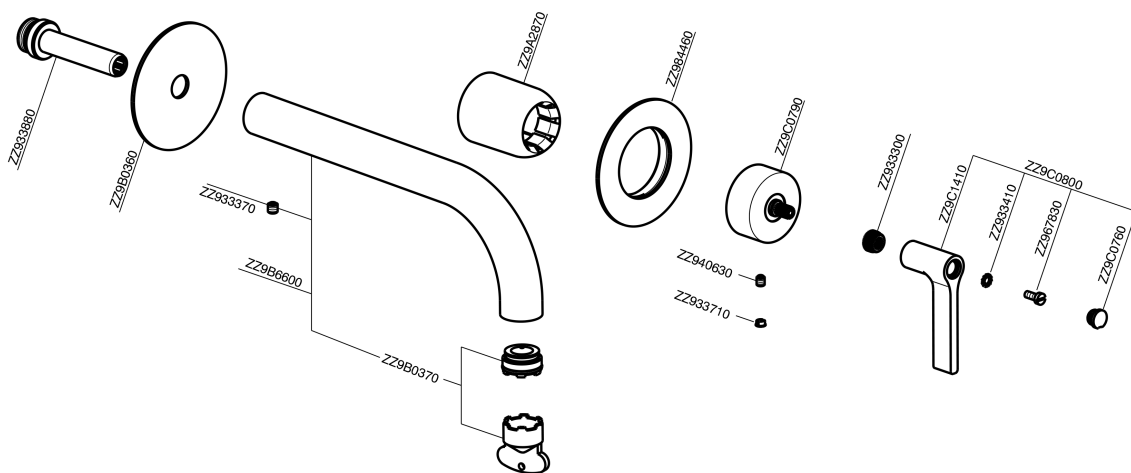

## Parte esterna monocomando lavabo a parete GRACE\_GC005511

MODELLO **GC005511**

Parte esterna monocomando lavabo a parete, senza parte incasso, bocca L.250 mm, per art. Easy-Box ZA002450-ZA025510

### FINITURE DISPONIBILI

-  **21** 21 Cromo
-  **2F** 2F Nichel Spazzolato
-  **2W** 2W Oro Spazzolato
-  **5H** 5H Dark Brass Brushed
-  **5L** 5L Black Titanium Spazzolato
-  **6T** 6T Cromo/Nero Opaco

### CARATTERISTICHE

Installazione **Incasso**  
 Parti Incasso necessarie **ZA002450**

## Parte esterna monocomando lavabo a parete GRACE\_GC005511

GC005511

<https://www.cisal.it/parte-esterna-monocomando-lavabo-a-parete-grace-gc005511>

2026-04-27