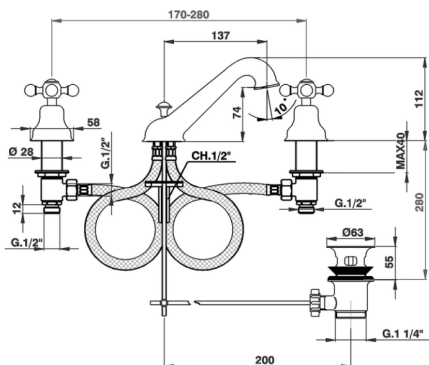

Miscelatore lavabo 3 fori ARCANA CERAMIC_AC001020

MODELLO **AC001020**

Miscelatore lavabo 3 fori, con scarico automatico
1"1/4

FINITURE DISPONIBILI

-  **21** 21 Cromo
-  **24** 24 Oro
-  **26** 26 Vecchio Rame
-  **27** 27 Vecchio Bronzo
-  **2A** 2A Nichel Satinato Spazzolato
-  **74** 74 Cromo/Oro