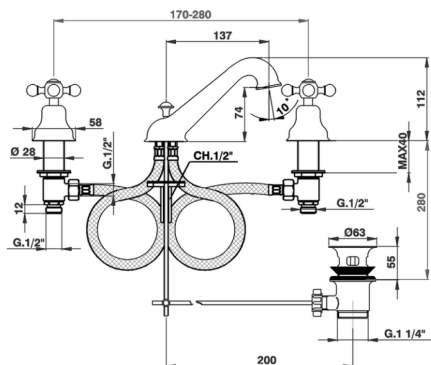

CARATTERISTICHE

2026-06-18