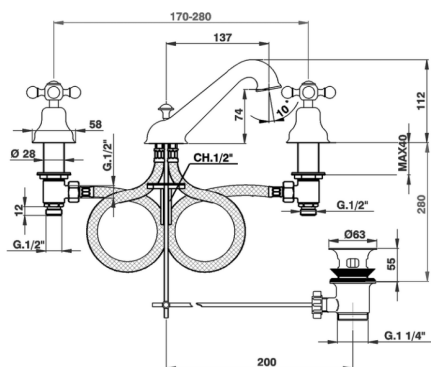

Miscelatore lavabo 3 fori ARCANA CERAMIC_AC001020

MODELLO **AC001020**

Miscelatore lavabo 3 fori, con scarico automatico
1"1/4

FINITURE DISPONIBILI

-  **21** 21 Cromo
-  **24** 24 Oro
-  **26** 26 Vecchio Rame
-  **27** 27 Vecchio Bronzo
-  **2A** 2A Nichel Satinato Spazzolato
-  **74** 74 Cromo/Oro