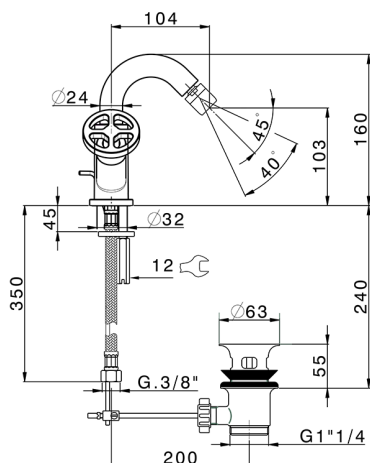

## Miscelatore bidet GRACE\_MN000550

MODELLO **MN000550**

Miscelatore bidet, con scarico automatico 1"1/4, flex inox G.3/8"