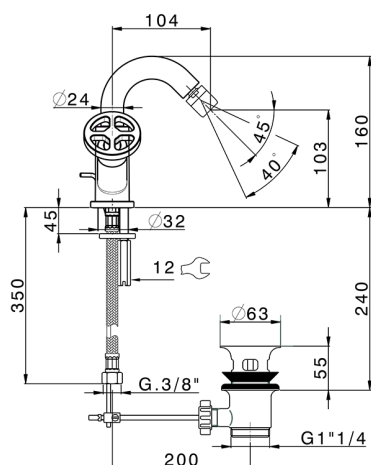

Miscelatore bidet GRACE_MN000550

MODELLO **MN000550**

Miscelatore bidet, con scarico automatico 1"1/4, flex inox G.3/8"

FINITURE DISPONIBILI

-  **21** 21 Cromo
-  **2F** 2F Nichel Spazzolato
-  **2W** 2W Oro Spazzolato
-  **5H** 5H Dark Brass Brushed
-  **5L** 5L Black Titanium Spazzolato
-  **6T** 6T Cromo/Nero Opaco