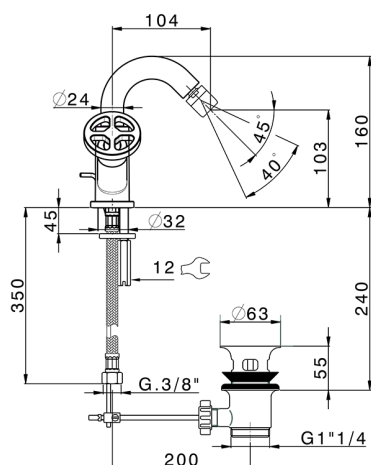

## Miscelatore bidet GRACE\_MN000550

MODELLO **MN000550**

Miscelatore bidet, con scarico automatico 1"1/4, flex inox G.3/8"