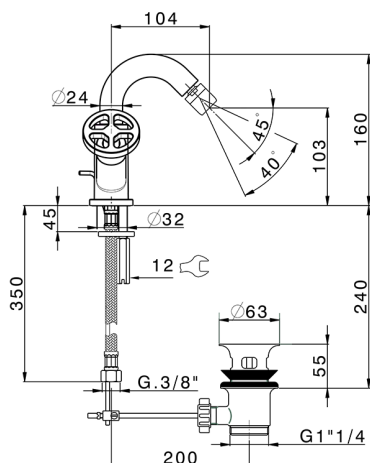

Miscelatore bidet GRACE_MN000550

MODELLO **MN000550**

Miscelatore bidet, con scarico automatico 1"1/4, flex inox G.3/8"

FINITURE DISPONIBILI

-  **21** 21 Cromo
-  **2F** 2F Nichel Spazzolato
-  **2W** 2W Oro Spazzolato
-  **5H** 5H Dark Brass Brushed
-  **5L** 5L Black Titanium Spazzolato
-  **6T** 6T Cromo/Nero Opaco