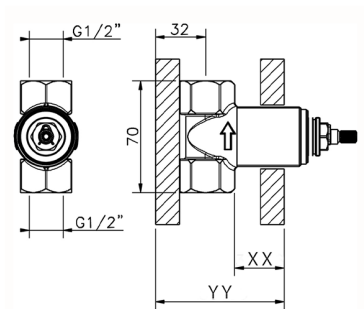

CARATTERISTICHE

Installazione **Incasso**
 Parti Incasso necessarie **ZA003340**
ZA003330

Parte incasso rubinetto 1/2" INCASSO_ZA003340

MODELLO **ZA003340**

Parte incasso rubinetto 1/2", apertura in senso antiorario

FINITURE DISPONIBILI

CARATTERISTICHE

Incasso **1**

Piastra/Plate/Plaque/Platte/Placa
 2-3mm: XX 31-46 YY 80-95
 10mm: XX 25-40 YY 76-91

Parte incasso rubinetto 3/4" INCASSO_ZA003330

MODELLO **ZA003330**

Parte incasso rubinetto 3/4", apertura in senso antiorario

FINITURE DISPONIBILI

04 04 Senza Finitura

CARATTERISTICHE

Incasso **1**

Piastra/Plate/Plaque/Platte/Placa

2-3mm: XX 31-46 YY 80-95

10mm: XX 25-40 YY 76-91

2026-05-22