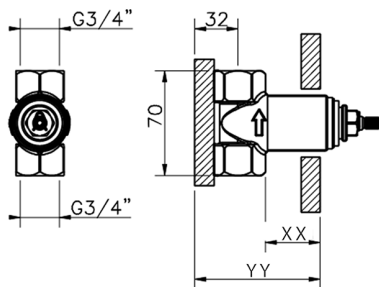

CARATTERISTICHE

Installazione **Incasso**
 Parti Incasso necessarie **ZA003340**
ZA003330

Parte incasso rubinetto 1/2" INCASSO_ZA003340

MODELLO **ZA003340**

Parte incasso rubinetto 1/2", apertura in senso antiorario

FINITURE DISPONIBILI

CARATTERISTICHE

Incasso **1**

Piastra/Plate/Plaque/Platte/Placa
 2-3mm: XX 31-46 YY 80-95
 10mm: XX 25-40 YY 76-91

Parte incasso rubinetto 3/4" INCASSO_ZA003330

MODELLO **ZA003330**

Parte incasso rubinetto 3/4", apertura in senso antiorario

FINITURE DISPONIBILI

04 04 Senza Finitura

CARATTERISTICHE

Incasso **1**

Piastra/Plate/Plaque/Platte/Placa

2-3mm: XX 31-46 YY 80-95

10mm: XX 25-40 YY 76-91

2026-05-22