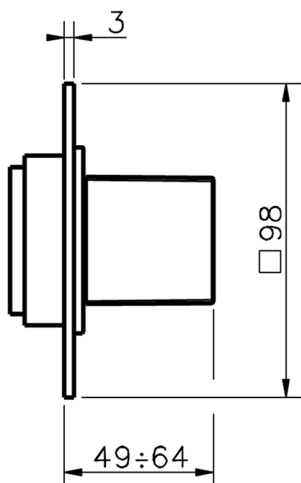

Parte esterna rubinetto WAVE_WE003310

MODELLO **WE003310**

Parte esterna rubinetto, senza parte incasso, per art. ZA003330 - ZA003340

FINITURE DISPONIBILI

-  **21** 21 Cromo
-  **2F** 2F Nichel Spazzolato
-  **2Q** 2Q Black Titanium

CARATTERISTICHE

Installazione **Incasso**
 Parti Incasso necessarie **ZA003340**
ZA003330

Parte incasso rubinetto 1/2" INCASSO_ZA003340

MODELLO **ZA003340**

Parte incasso rubinetto 1/2", apertura in senso antiorario

FINITURE DISPONIBILI

CARATTERISTICHE

Incasso **1**

Piastra/Plate/Plaque/Platte/Placa
 2-3mm: XX 31-46 YY 80-95
 10mm: XX 25-40 YY 76-91

Parte incasso rubinetto 3/4" INCASSO_ZA003330

MODELLO **ZA003330**

Parte incasso rubinetto 3/4", apertura in senso antiorario

FINITURE DISPONIBILI

04 04 Senza Finitura

CARATTERISTICHE

Incasso **1**

Piastra/Plate/Plaque/Platte/Placa

2-3mm: XX 31-46 YY 80-95

10mm: XX 25-40 YY 76-91

2026-05-22