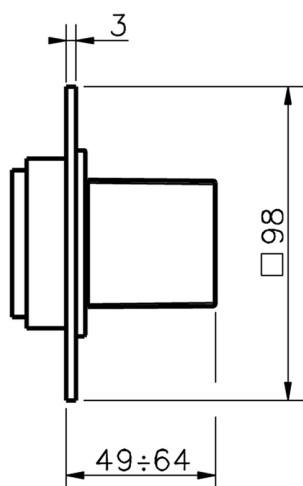

Parte esterna rubinetto WAVE_WE003310

MODELLO **WE003310**

Parte esterna rubinetto, senza parte incasso, per art. ZA003330 - ZA003340

FINITURE DISPONIBILI

-  **21** 21 Cromo
-  **2F** 2F Nichel Spazzolato
-  **2Q** 2Q Black Titanium

CARATTERISTICHE

Installazione **Incasso**
 Parti Incasso necessarie **ZA003340**
ZA003330

Parte incasso rubinetto 1/2" INCASSO_ZA003340

MODELLO **ZA003340**

Parte incasso rubinetto 1/2", apertura in senso antiorario

FINITURE DISPONIBILI

04 04 Senza Finitura

CARATTERISTICHE

Incasso **1**

Piastra/Plate/Plaque/Platte/Placa
 2-3mm: XX 31-46 YY 80-95
 10mm: XX 25-40 YY 76-91

Parte incasso rubinetto 3/4" INCASSO_ZA003330

MODELLO **ZA003330**

Parte incasso rubinetto 3/4", apertura in senso antiorario

FINITURE DISPONIBILI

04 04 Senza Finitura

CARATTERISTICHE

Incasso **1**

Piastra/Plate/Plaque/Platte/Placa

2-3mm: XX 31-46 YY 80-95

10mm: XX 25-40 YY 76-91