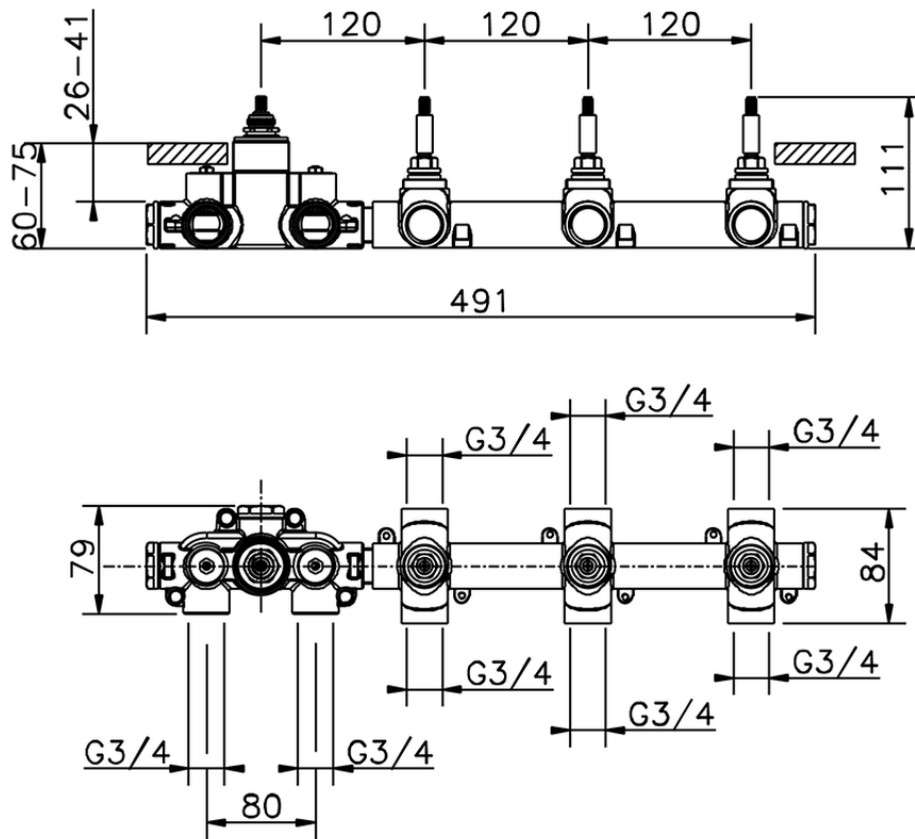

Parte esterna termo doccia incasso 3 funzioni WELLNESS_WE01R300

WE01R300

<https://www.cisal.it/parte-esterna-termo-doccia-incasso-3-funzioni-wellness-we01r300>

ZA01R300

<https://www.cisal.it/parte-incasso-termostatico-3-funzioni-incasso-za01r300>