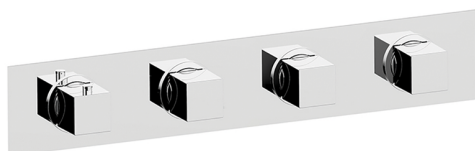

Parte esterna termo doccia incasso 3 funzioni WELLNESS_WE01R300

MODELLO **WE01R300**

Parte esterna termo doccia incasso 3 funzioni, per art.ZA01R300

FINITURE DISPONIBILI

- **21** 21 Cromo
- **2F** 2F Nichel Spazzolato
- **2Q** 2Q Black Titanium