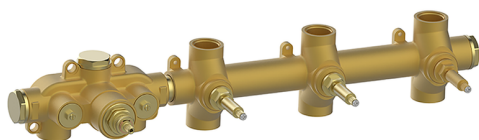

## Parte esterna termo doccia incasso 3 funzioni WELLNESS\_WE01R300

MODELLO **WE01R300**

Parte esterna termo doccia incasso 3 funzioni, per art.ZA01R300

### Termostatico

Il Termostatico Cisal è il tuo personale gestore dell'acqua che ti aiuta a gestire e controllare acqua ed energia senza sprechi.

## Parte incasso termostatico 3 funzioni INCASSO\_ZA01R300

MODELLO **ZA01R300**

Parte incasso termostatico 3 funzioni

FINITURE DISPONIBILI

**04** 04 Senza Finitura

CARATTERISTICHE

Ricambio Cartuccia **23.51A.HF**