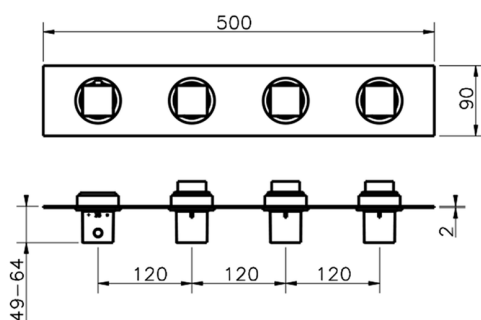

CARATTERISTICHE

Installazione **Incasso**
Parti Incasso necessarie **ZA01R300**

Termostatico

Il Termostatico Cisal è il tuo personale gestore dell'acqua che ti aiuta a gestire e controllare acqua ed energia senza sprechi.