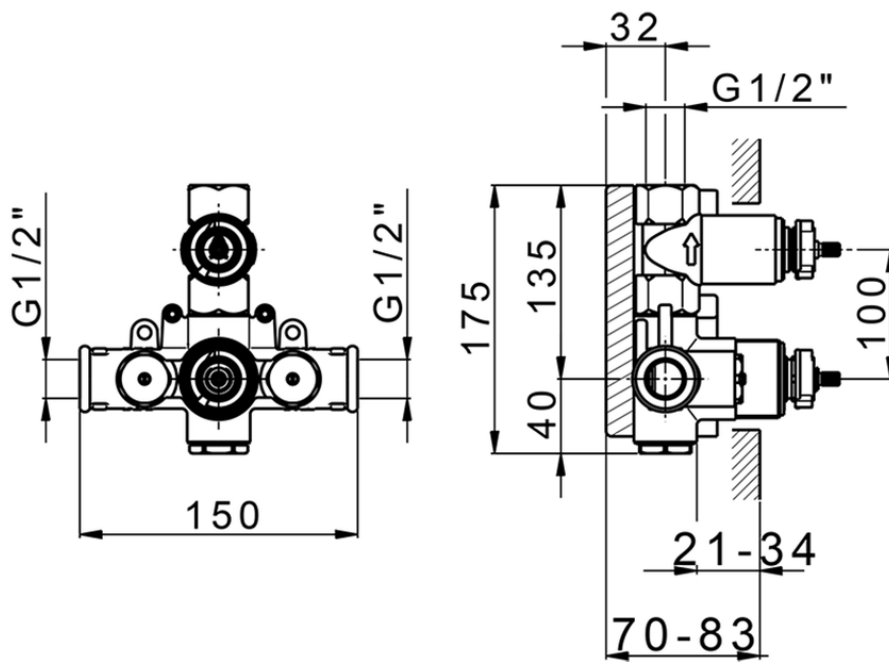

Parte esterna termostatico doccia incasso 1 uscita CHERIE_CX009300

CX009300

<https://www.cisal.it/parte-esterna-termostatico-doccia-incasso-1-uscita-cherie-cx009300>

ZA009300

<https://www.cisal.it/parte-incasso-termostatico-doccia-1-uscita-incasso-za009300>