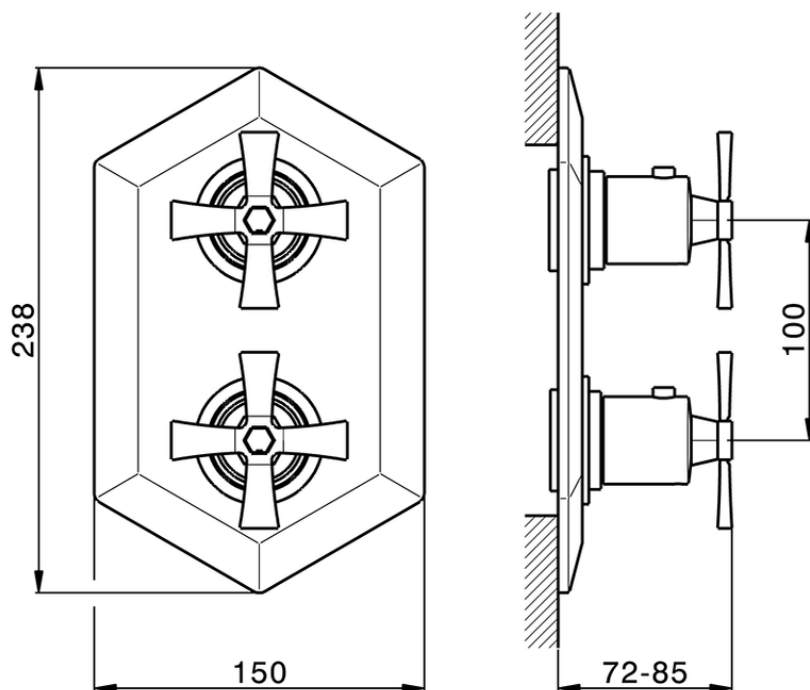

Parte esterna termostatico doccia incasso 1 uscita CHERIE_CX009300

CX009300

<https://www.cisal.it/parte-esterna-termostatico-doccia-incasso-1-uscita-cherie-cx009300>

ZA009300

<https://www.cisal.it/parte-incasso-termostatico-doccia-1-uscita-incasso-za009300>