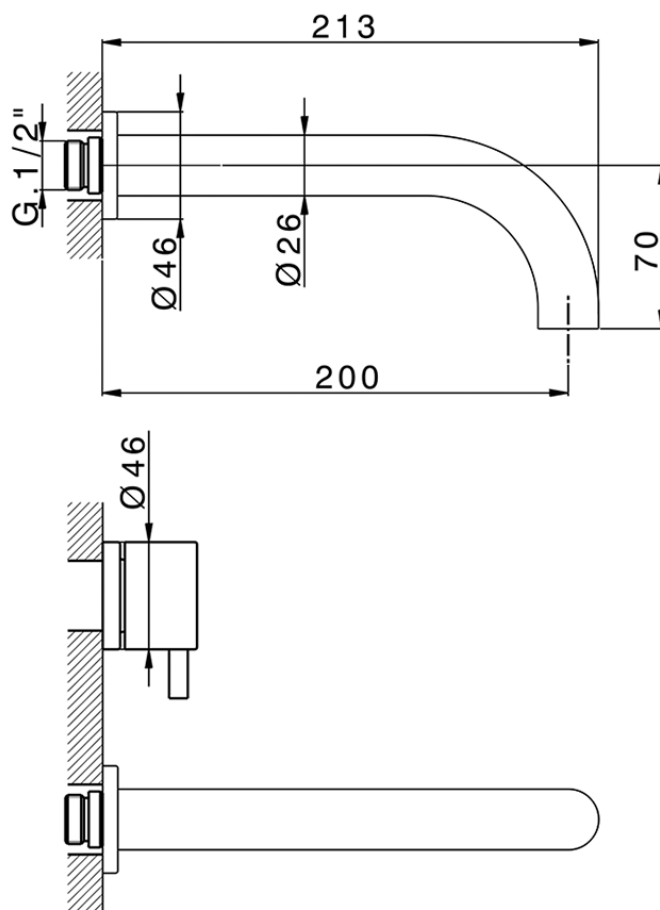

Parte esterna lavabo a parete NUOVA LESS_LN013513

LN013513

<https://www.cisal.it/parte-esterna-lavabo-a-parete-nuova-less-ln013513>

Serie's code	Size XX
CX 1351	20-35
CF 1351	20-35
CX 0331	20-35
CF 0331	20-35
CX 0200	20-35
CF 0200	20-35
BA 1351	20-35
GS 1351	20-35
GL 1351	20-35
MN 1351	20-35
LN 1351	20-35
LV 1351	33-48
LY 1351	33-48
CU 1351	33-48
SM 1351	30-45
AA 1351	10-30
AC 1351	10-30
AR 1351	15-25
PZ 1351	10-30
RG 1351	10-30
TS 1351	10-30
VT 1351	10-30
CS 1351	10-30
WA 1351	45-68
X1 1351	33-45
X2 1351	33-45
X3 1351	33-45
X4 1351	33-45
X5 1351	33-45
RI 1351	20-35
RM 1351	20-35

Limiti di tolleranza superficie piastrelle
 Adjustment limits for finished tile surface
 Limites de tolérance surface carrelage
 Fliesenoberfläche
 Superficie del azulejo

ZA033511

<https://www.cisal.it/parte-incasso-lavabo-a-parete-incasso-za033511>